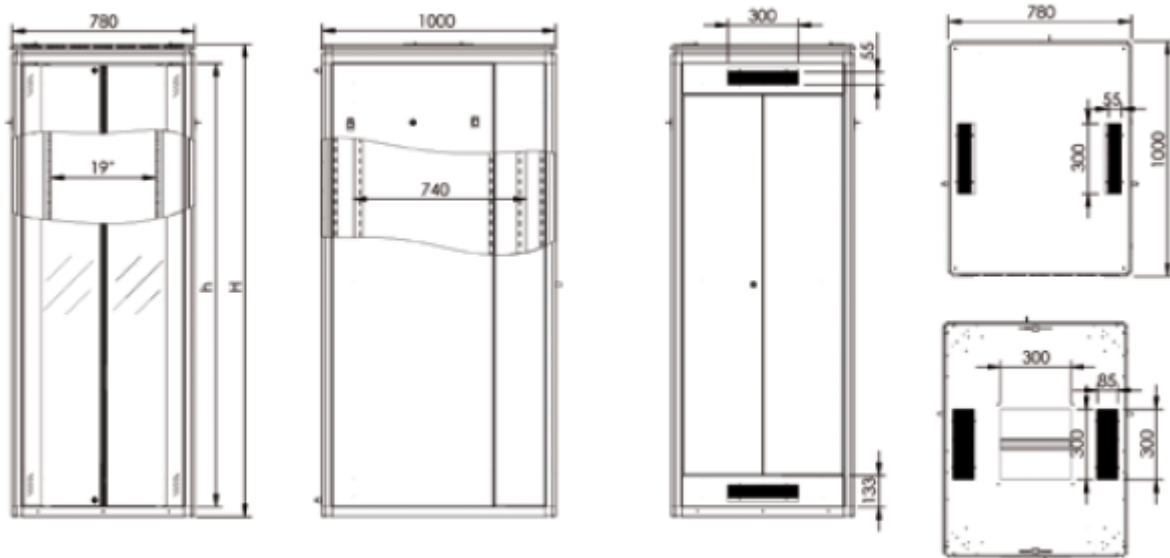

Netzwerkschränke Professional Line - 780 mm Breite x 1000 mm Tiefe

DN-19 47U-8/10-SW	DIGITUS [®] 47HE Netzwerkschrank, 2244x780x1000 mm, Farbe Schwarz (RAL 9005)
-------------------	---

Distanzen

Abmessungen (Distanzen)					
Distanz zwischen...	Netzwerk-schränke 780 x 780 mm	Netzwerk-schränke 780 x 1000 mm	Netzwerk-schränke 600 x 600 mm	Netzwerk-schränke 600 x 780 mm	Netzwerk-schränke 600 x 1000 mm
Fronttür & Profilschiene	122 mm	122 mm	70 mm	75 mm	90 mm
Rücktür & Profilschiene	96 mm	100 mm	90 mm	105 mm	123 mm
Vorderer & hinterer Profilschiene	545 mm	740 mm	390 mm	390 mm	740 mm

Produktabbildungen

Technische Zeichnungen

Iso-Ansicht

Netzwerkschränke Professional Line - 780 mm x 780 mm

Netzwerkschränke Professional Line - 780 mm x 1000 mm

Netzwerkschränke Professional Line - 600 mm x 600 mm

Netzwerkschränke Professional Line - 600 mm x 780 mm

Netzwerkschränke Professional Line - 600 mm x 1000 mm