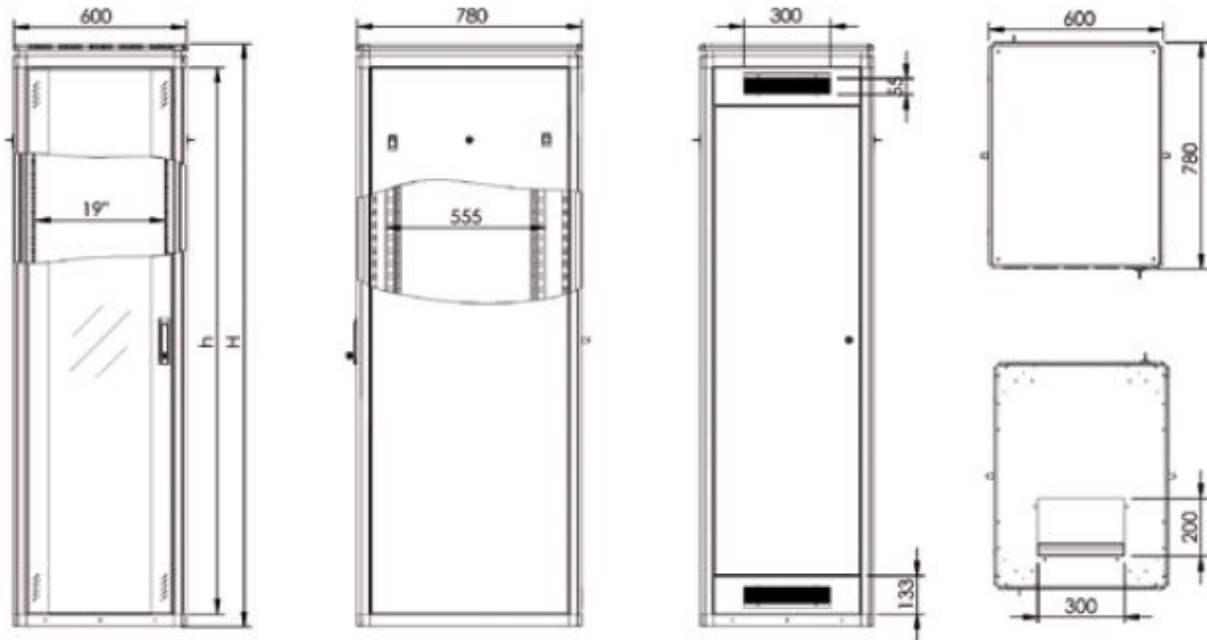

Features

- 1,5 mm - 2 mm starkes Stahlblech mit hoher Belastbarkeit, pulverbeschichtet
- Seitenteile abnehmbar und abschließbar
- Lüftungsschlitze für aktive sowie passive Be- und Entlüftung
- Schutzklasse IP 40
- Sicherheitsglastür mit Stahlrahmen und abschließbarem Schwenkhebelverschluss, optional als zweiflügelige Tür erhältlich
- Verschließbare zweiflügelige Rücktür
- Ladekapazität bis zu 600 kg
- 483 mm (19") Profilschienen, tiefenvariabel
- Seitliche Kabelzuführung mit Bürstenleisten im Dach und im Boden
- Kabelzuführung mittig im Boden durch verschiebbares Blech mit Gummidichtung
- Kabelzuführung mit Bürstenleisten oben und unten an der Rückseite
- Höhenverstellbare Nivellierfüße
- Inklusive 28x 483 mm (19")-Montageschrauben Set
- Seitliche Kabelführungspanel rechts und links vorne an der 19"-Ebene montiert
- Dachmodul für Belüftungseinheit
- Entspricht den internationalen Standards IEC 297-1/2 (19"-Einheit) und IEC 917-2-1 (metrische Einheit)
- Erhältlich in den Farben Grau (RAL 7035) und Schwarz (RAL 9005)
- Umfangreiches Zubehör erhältlich

Netzwerkschränke Professional Line - 780 mm Breite x 1000 mm Tiefe

DN-19 47U-8/10-SW	DIGITUS [®] 47HE Netzwerkschrank, 2244x780x1000 mm, Farbe Schwarz (RAL 9005)
-------------------	---

Distanzen

Abmessungen (Distanzen)					
Distanz zwischen...	Netzwerk-schränke 780 x 780 mm	Netzwerk-schränke 780 x 1000 mm	Netzwerk-schränke 600 x 600 mm	Netzwerk-schränke 600 x 780 mm	Netzwerk-schränke 600 x 1000 mm
Fronttür & Profilschiene	122 mm	122 mm	70 mm	75 mm	90 mm
Rücktür & Profilschiene	96 mm	100 mm	90 mm	105 mm	123 mm
Vorderer & hinterer Profilschiene	545 mm	740 mm	390 mm	390 mm	740 mm

Produktabbildungen

Technische Zeichnungen

Iso-Ansicht

Netzwerkschränke Professional Line - 780 mm x 780 mm

Netzwerkschränke Professional Line - 780 mm x 1000 mm

Netzwerkschränke Professional Line - 600 mm x 600 mm

Netzwerkschränke Professional Line - 600 mm x 780 mm

Netzwerkschränke Professional Line - 600 mm x 1000 mm