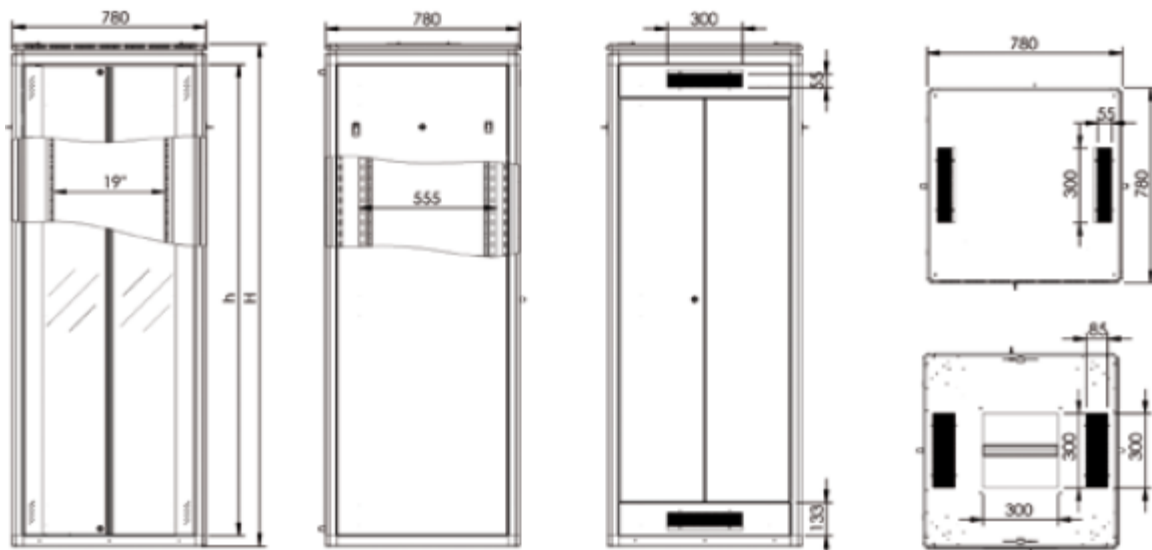

Netzwerkschränke Professional Line - 780 mm Breite x 1000 mm Tiefe

DN-19 47U-8/10-SW	DIGITUS [®] 47HE Netzwerkschrank, 2244x780x1000 mm, Farbe Schwarz (RAL 9005)
-------------------	---

Distanzen

Abmessungen (Distanzen)					
Distanz zwischen...	Netzwerk-schränke 780 x 780 mm	Netzwerk-schränke 780 x 1000 mm	Netzwerk-schränke 600 x 600 mm	Netzwerk-schränke 600 x 780 mm	Netzwerk-schränke 600 x 1000 mm
Fronttür & Profilschiene	122 mm	122 mm	70 mm	75 mm	90 mm
Rücktür & Profilschiene	96 mm	100 mm	90 mm	105 mm	123 mm
Vorderer & hinterer Profilschiene	545 mm	740 mm	390 mm	390 mm	740 mm

Produktabbildungen

Technische Zeichnungen

Iso-Ansicht

Netzwerkschränke Professional Line - 780 mm x 780 mm

Netzwerkschränke Professional Line - 780 mm x 1000 mm

Netzwerkschränke Professional Line - 600 mm x 600 mm

Netzwerkschränke Professional Line - 600 mm x 780 mm

Netzwerkschränke Professional Line - 600 mm x 1000 mm