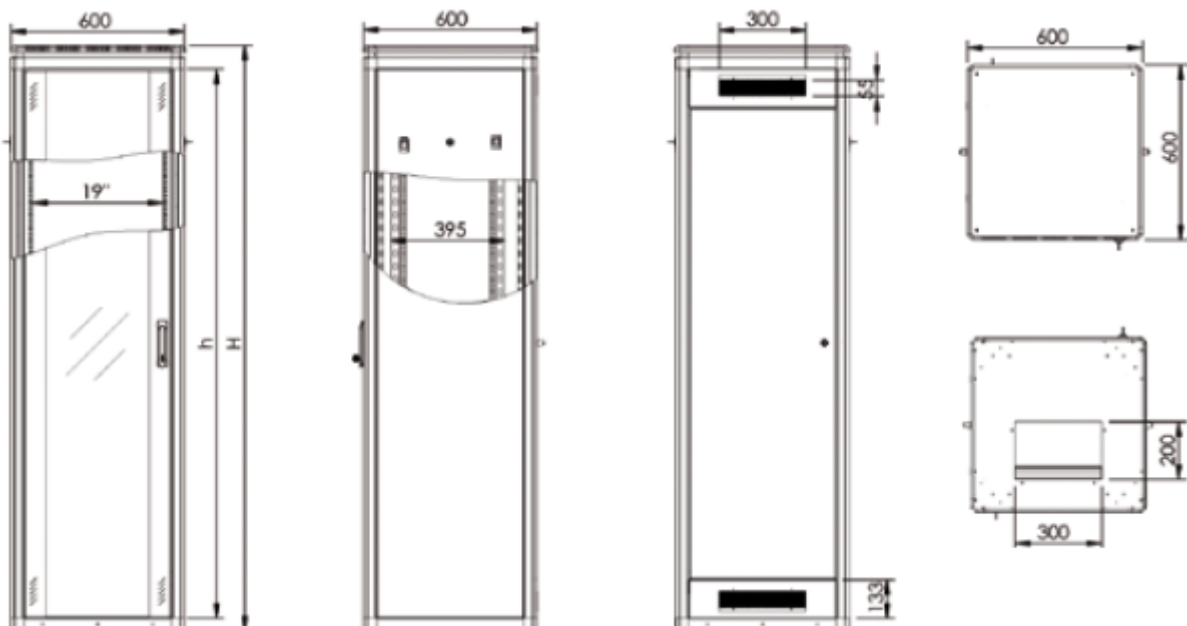

Netzwerkschränke Professional Line - 780 mm Breite x 1000 mm Tiefe

DN-19 47U-8/10-SW	DIGITUS [®] 47HE Netzwerkschrank, 2244x780x1000 mm, Farbe Schwarz (RAL 9005)
-------------------	---

Distanzen

Abmessungen (Distanzen)					
Distanz zwischen...	Netzwerk-schränke 780 x 780 mm	Netzwerk-schränke 780 x 1000 mm	Netzwerk-schränke 600 x 600 mm	Netzwerk-schränke 600 x 780 mm	Netzwerk-schränke 600 x 1000 mm
Fronttür & Profilschiene	122 mm	122 mm	70 mm	75 mm	90 mm
Rücktür & Profilschiene	96 mm	100 mm	90 mm	105 mm	123 mm
Vorderer & hinterer Profilschiene	545 mm	740 mm	390 mm	390 mm	740 mm

Produktabbildungen

Technische Zeichnungen

Iso-Ansicht

Netzwerkschränke Professional Line - 780 mm x 780 mm

Netzwerkschränke Professional Line - 780 mm x 1000 mm

Netzwerkschränke Professional Line - 600 mm x 600 mm

Netzwerkschränke Professional Line - 600 mm x 780 mm

Netzwerkschränke Professional Line - 600 mm x 1000 mm