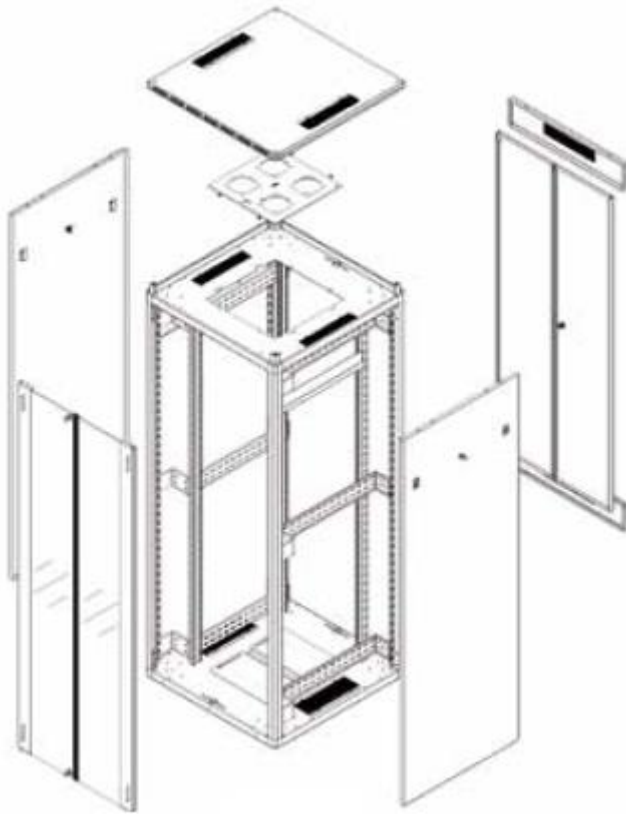

Features

- 1,5 mm - 2 mm starkes Stahlblech mit hoher Belastbarkeit, pulverbeschichtet
- Seitenteile abnehmbar und abschließbar
- Lüftungsschlitze für aktive sowie passive Be- und Entlüftung
- Schutzklasse IP 40
- Sicherheitsglastür mit Stahlrahmen und abschließbarem Schwenkhebelverschluss, optional als zweiflügelige Tür erhältlich
- Verschließbare zweiflügelige Rücktür
- Ladekapazität bis zu 600 kg
- 483 mm (19") Profilschienen, tiefenvariabel
- Seitliche Kabelzuführung mit Bürstenleisten im Dach und im Boden
- Kabelzuführung mittig im Boden durch verschiebbares Blech mit Gummidichtung
- Kabelzuführung mit Bürstenleisten oben und unten an der Rückseite
- Höhenverstellbare Nivellierfüße
- Inklusive 28x 483 mm (19")-Montageschrauben Set
- Seitliche Kabelführungspanel rechts und links vorne an der 19"-Ebene montiert
- Dachmodul für Belüftungseinheit
- Entspricht den internationalen Standards IEC 297-1/2 (19"-Einheit) und IEC 917-2-1 (metrische Einheit)
- Erhältlich in den Farben Grau (RAL 7035) und Schwarz (RAL 9005)
- Umfangreiches Zubehör erhältlich

Netzwerkschränke Professional Line - 780 mm Breite x 1000 mm Tiefe

DN-19 47U-8/10-SW	DIGITUS [®] 47HE Netzwerkschrank, 2244x780x1000 mm, Farbe Schwarz (RAL 9005)
-------------------	---

Distanzen

Abmessungen (Distanzen)					
Distanz zwischen...	Netzwerk-schränke 780 x 780 mm	Netzwerk-schränke 780 x 1000 mm	Netzwerk-schränke 600 x 600 mm	Netzwerk-schränke 600 x 780 mm	Netzwerk-schränke 600 x 1000 mm
Fronttür & Profilschiene	122 mm	122 mm	70 mm	75 mm	90 mm
Rücktür & Profilschiene	96 mm	100 mm	90 mm	105 mm	123 mm
Vorderer & hinterer Profilschiene	545 mm	740 mm	390 mm	390 mm	740 mm

Produktabbildungen

Technische Zeichnungen

Iso-Ansicht

Netzwerkschränke Professional Line - 780 mm x 780 mm

Netzwerkschränke Professional Line - 780 mm x 1000 mm

Netzwerkschränke Professional Line - 600 mm x 600 mm

Netzwerkschränke Professional Line - 600 mm x 780 mm

Netzwerkschränke Professional Line - 600 mm x 1000 mm