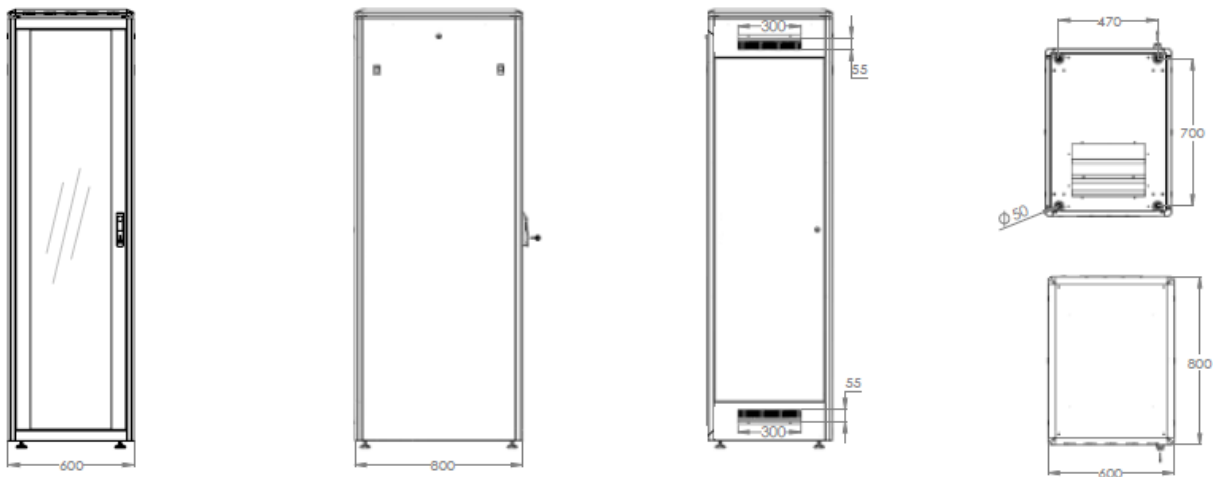

Produktabbildungen

Assmann Electronic GmbH, Auf dem Schüffel 3, 58513 Lüdenscheid, Deutschland, info@assmann.com, Druckfehler, Irrtümer und technische Änderungen sind vorbehalten

Technische Zeichnungen

Netzwerkschrank Unique Serie - 600 mm Breite x 600 mm Tiefe

Netzwerkschrank Unique Serie - 600 mm Breite x 800 mm Tiefe

Netzwerkschrank Unique Serie - 600 mm Breite x 1000 mm Tiefe

Netzwerkschrank Unique Serie - 800 mm Breite x 800 mm Tiefe

Netzwerkschrank Unique Serie - 800 mm Breite x 1000 mm Tiefe