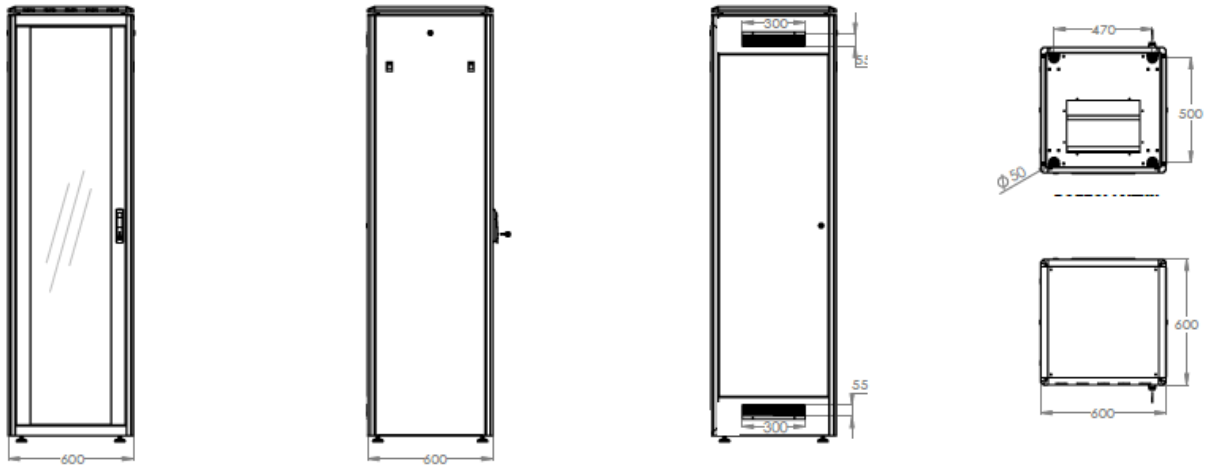

Netzwerkschrank Unique Serie - 800 mm Breite x 800 mm Tiefe

DN-19 22U-8/8-1	DIGITUS® 22HE Netzwerkschrank, 1164x800x800 mm, Farbe Grau (RAL 7035)
DN-19 22U-8/8-B-1	DIGITUS® 22HE Netzwerkschrank, 1164x800x800 mm, Farbe Schwarz (RAL 9005)
DN-19 26U-8/8-1	DIGITUS® 26HE Netzwerkschrank, 1342x800x800 mm, Farbe Grau (RAL 7035)
DN-19 32U-8/8-1	DIGITUS® 32HE Netzwerkschrank, 1609x800x800 mm, Farbe Grau (RAL 7035)
DN-19 32U-8/8-B-1	DIGITUS® 32HE Netzwerkschrank, 1609x800x800 mm, Farbe Schwarz (RAL 9005)
DN-19 36U-8/8-1	DIGITUS® 36HE Netzwerkschrank, 1787x800x800 mm, Farbe Grau (RAL 7035)
DN-19 36U-8/8-B-1	DIGITUS® 36HE Netzwerkschrank, 1787x800x800 mm, Farbe Schwarz (RAL 9005)
DN-19 42U-8/8-1	DIGITUS® 42HE Netzwerkschrank, 2053x800x800 mm, Farbe Grau (RAL 7035)
DN-19 42U-8/8-B-1	DIGITUS® 42HE Netzwerkschrank, 2053x800x800 mm, Farbe Schwarz (RAL 9005)
DN-19 47U-8/8-1	DIGITUS® 47HE Netzwerkschrank, 2244x800x800 mm, Farbe Grau (RAL 7035)

Netzwerkschrank Unique Serie - 800 mm Breite x 1000 mm Tiefe

DN-19 26U-8/10-1	DIGITUS® 26HE Netzwerkschrank 1342x800x1000 mm, Farbe Grau (RAL 7035)
DN-19 42U-8/10-1	DIGITUS® 42HE Netzwerkschrank 2053x800x1000 mm, Farbe Grau (RAL 7035)
DN-19 42U-8/10-B-1	DIGITUS® 42HE Netzwerkschrank 2053x800x1000 mm, Farbe Schwarz (RAL 9005)
DN-19 47U-8/10-1	DIGITUS® 47HE Netzwerkschrank 2244x800x1000 mm, Farbe Grau (RAL 7035)

Produktabbildungen

Assmann Electronic GmbH, Auf dem Schüffel 3, 58513 Lüdenscheid, Deutschland, info@assmann.com, Druckfehler, Irrtümer und technische Änderungen sind vorbehalten

Technische Zeichnungen

Netzwerkschrank Unique Serie - 600 mm Breite x 600 mm Tiefe

Netzwerkschrank Unique Serie - 600 mm Breite x 800 mm Tiefe

Netzwerkschrank Unique Serie - 600 mm Breite x 1000 mm Tiefe

Netzwerkschrank Unique Serie - 800 mm Breite x 800 mm Tiefe

Netzwerkschrank Unique Serie - 800 mm Breite x 1000 mm Tiefe