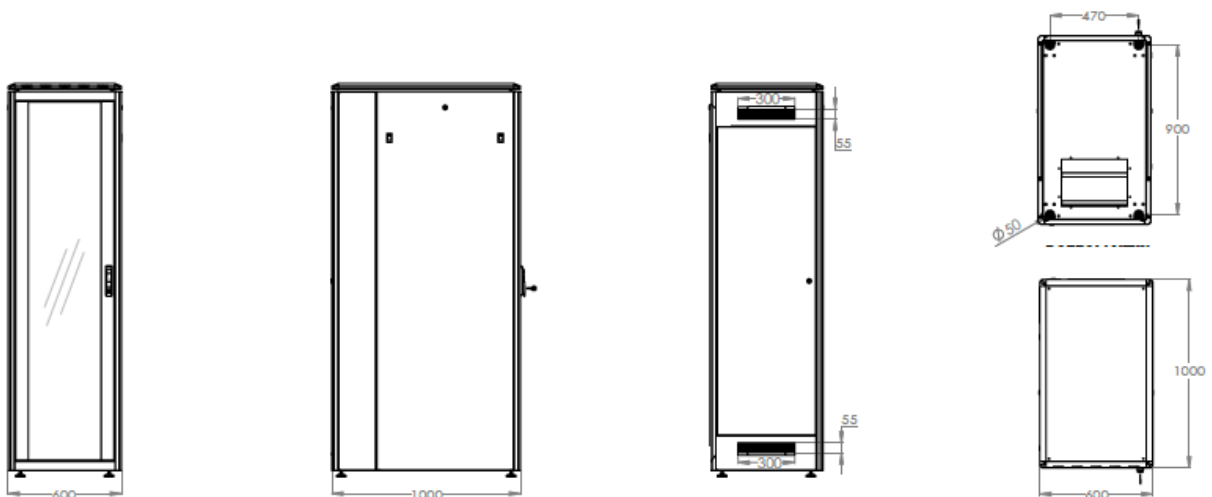

Produktabbildungen

Assmann Electronic GmbH, Auf dem Schüffel 3, 58513 Lüdenscheid, Deutschland, info@assmann.com, Druckfehler, Irrtümer und technische Änderungen sind vorbehalten

Technische Zeichnungen

Netzwerkschrank Unique Serie - 600 mm Breite x 600 mm Tiefe

Netzwerkschrank Unique Serie - 600 mm Breite x 800 mm Tiefe

Netzwerkschrank Unique Serie - 600 mm Breite x 1000 mm Tiefe

Netzwerkschrank Unique Serie - 800 mm Breite x 800 mm Tiefe

Netzwerkschrank Unique Serie - 800 mm Breite x 1000 mm Tiefe