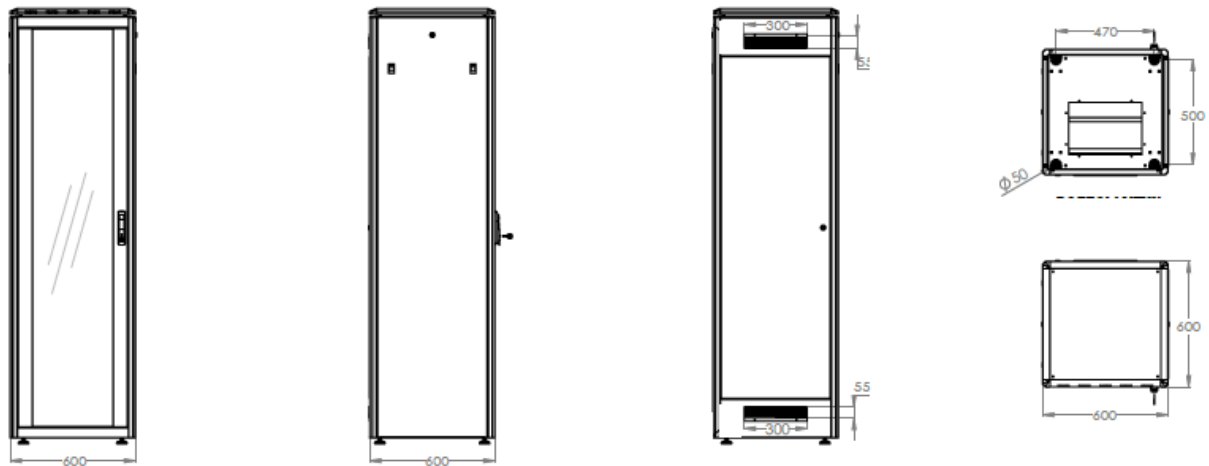

Netzwerkschrank Unique Serie - 800 mm Breite x 800 mm Tiefe

DN-19 22U-8/8-1	DIGITUS® 22HE Netzwerkschrank, 1164x800x800 mm, Farbe Grau (RAL 7035)
DN-19 22U-8/8-B-1	DIGITUS® 22HE Netzwerkschrank, 1164x800x800 mm, Farbe Schwarz (RAL 9005)
DN-19 26U-8/8-1	DIGITUS® 26HE Netzwerkschrank, 1342x800x800 mm, Farbe Grau (RAL 7035)
DN-19 32U-8/8-1	DIGITUS® 32HE Netzwerkschrank, 1609x800x800 mm, Farbe Grau (RAL 7035)
DN-19 32U-8/8-B-1	DIGITUS® 32HE Netzwerkschrank, 1609x800x800 mm, Farbe Schwarz (RAL 9005)
DN-19 36U-8/8-1	DIGITUS® 36HE Netzwerkschrank, 1787x800x800 mm, Farbe Grau (RAL 7035)
DN-19 36U-8/8-B-1	DIGITUS® 36HE Netzwerkschrank, 1787x800x800 mm, Farbe Schwarz (RAL 9005)
DN-19 42U-8/8-1	DIGITUS® 42HE Netzwerkschrank, 2053x800x800 mm, Farbe Grau (RAL 7035)
DN-19 42U-8/8-B-1	DIGITUS® 42HE Netzwerkschrank, 2053x800x800 mm, Farbe Schwarz (RAL 9005)
DN-19 47U-8/8-1	DIGITUS® 47HE Netzwerkschrank, 2244x800x800 mm, Farbe Grau (RAL 7035)

Netzwerkschrank Unique Serie - 800 mm Breite x 1000 mm Tiefe

DN-19 26U-8/10-1	DIGITUS® 26HE Netzwerkschrank 1342x800x1000 mm, Farbe Grau (RAL 7035)
DN-19 42U-8/10-1	DIGITUS® 42HE Netzwerkschrank 2053x800x1000 mm, Farbe Grau (RAL 7035)
DN-19 42U-8/10-B-1	DIGITUS® 42HE Netzwerkschrank 2053x800x1000 mm, Farbe Schwarz (RAL 9005)
DN-19 47U-8/10-1	DIGITUS® 47HE Netzwerkschrank 2244x800x1000 mm, Farbe Grau (RAL 7035)

Produktabbildungen

Assmann Electronic GmbH, Auf dem Schüffel 3, 58513 Lüdenscheid, Deutschland, info@assmann.com, Druckfehler, Irrtümer und technische Änderungen sind vorbehalten

Technische Zeichnungen

Netzwerkschrank Unique Serie - 600 mm Breite x 600 mm Tiefe

Netzwerkschrank Unique Serie - 600 mm Breite x 800 mm Tiefe

Netzwerkschrank Unique Serie - 600 mm Breite x 1000 mm Tiefe

Netzwerkschrank Unique Serie - 800 mm Breite x 800 mm Tiefe

Netzwerkschrank Unique Serie - 800 mm Breite x 1000 mm Tiefe