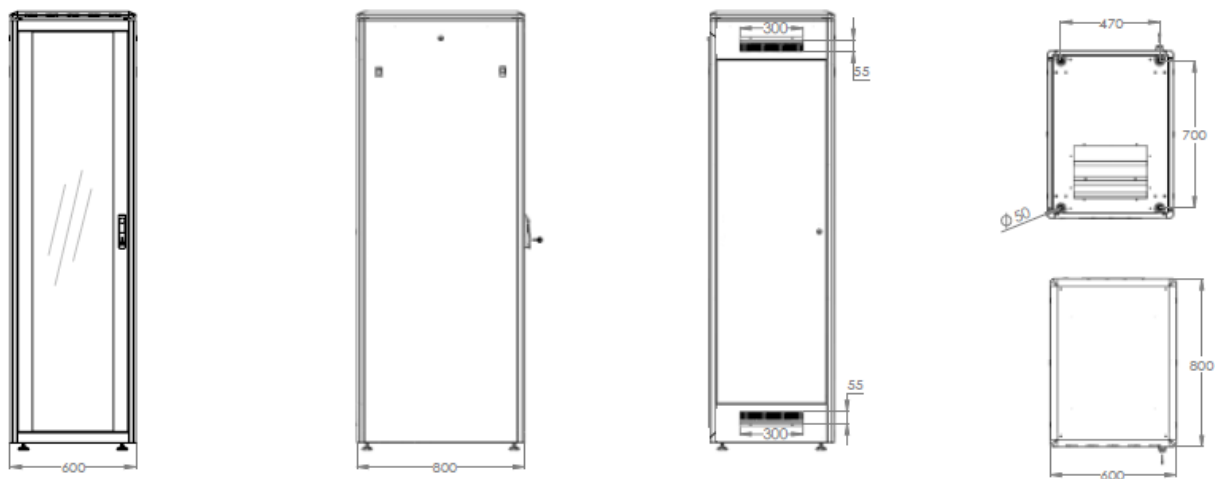

Produktabbildungen

Assmann Electronic GmbH, Auf dem Schüffel 3, 58513 Lüdenscheid, Deutschland, info@assmann.com, Druckfehler, Irrtümer und technische Änderungen sind vorbehalten

Technische Zeichnungen

Netzwerkschrank Unique Serie - 600 mm Breite x 600 mm Tiefe

Netzwerkschrank Unique Serie - 600 mm Breite x 800 mm Tiefe

Netzwerkschrank Unique Serie - 600 mm Breite x 1000 mm Tiefe

Netzwerkschrank Unique Serie - 800 mm Breite x 800 mm Tiefe

Netzwerkschrank Unique Serie - 800 mm Breite x 1000 mm Tiefe