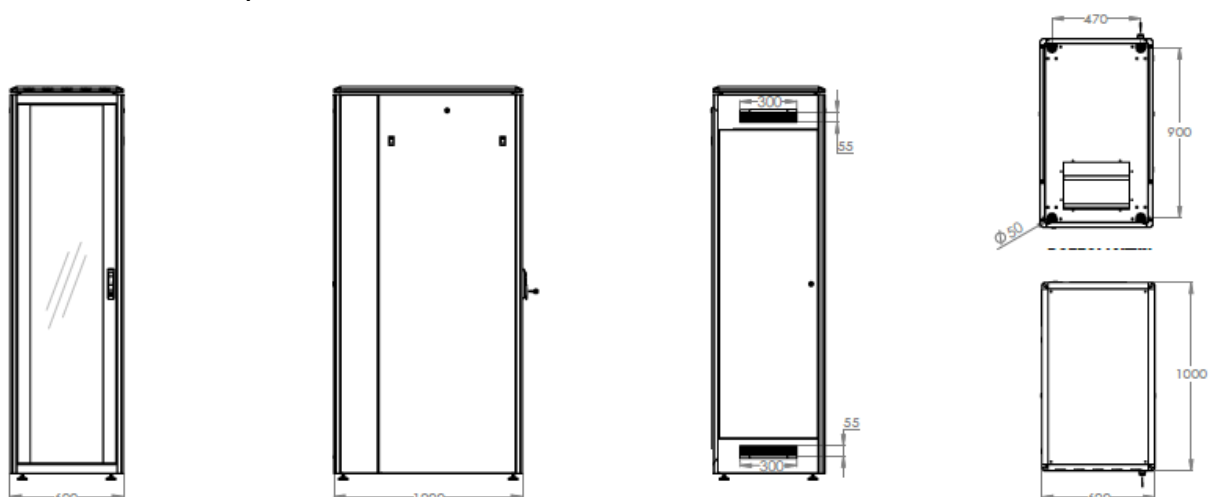

Produktabbildungen

Assmann Electronic GmbH, Auf dem Schüffel 3, 58513 Lüdenscheid, Deutschland, info@assmann.com, Druckfehler, Irrtümer und technische Änderungen sind vorbehalten

Technische Zeichnungen

Netzwerkschrank Unique Serie - 600 mm Breite x 600 mm Tiefe

Netzwerkschrank Unique Serie - 600 mm Breite x 800 mm Tiefe

Netzwerkschrank Unique Serie - 600 mm Breite x 1000 mm Tiefe

Netzwerkschrank Unique Serie - 800 mm Breite x 800 mm Tiefe

Netzwerkschrank Unique Serie - 800 mm Breite x 1000 mm Tiefe