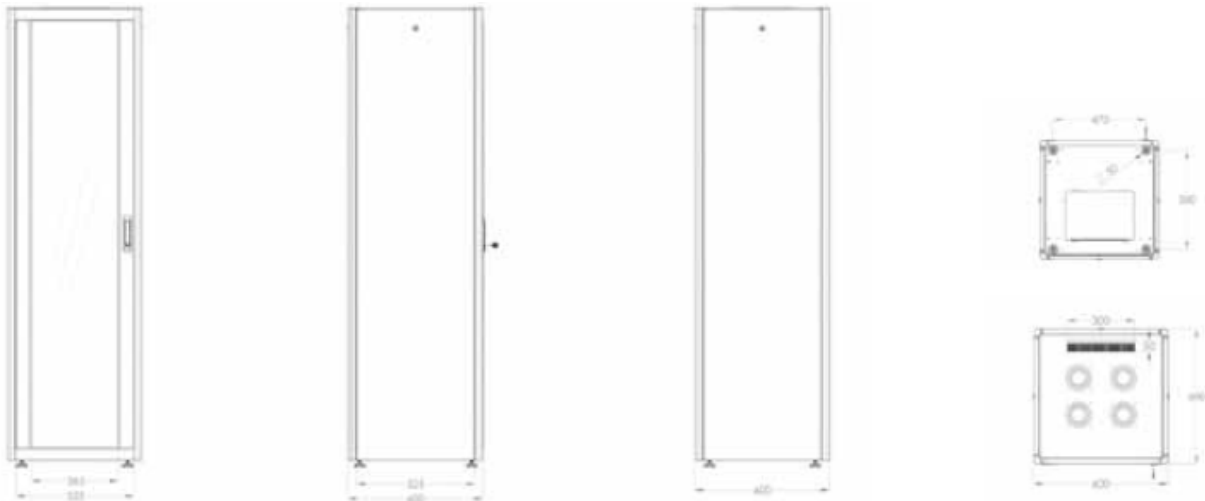

Das unglaubliche Design der Dynamic Basic Serie wird mit der Fronttür aus Sicherheitsglas und Stahlrahmen und Schwenkhebelgriff abgerundet. Der Türanschlag kann wahlweise von links auf rechts geändert werden. Die Dynamic Basic Serie ist in 5 unterschiedlichen Größen verfügbar, von 22 Höheneinheiten bis zu 47 Höheneinheiten. Zudem sind unterschiedliche Tiefen von 600 mm und 800 mm im Portfolio der Dynamic Basic Serie. Jeder Schrank enthält eine abschließbare Fronttür mit Sicherheitsglaseinsatz, eine abschließbare Stahlrücktür und abschließbare Seitenwände. Außerdem beinhaltet der Lieferumfang 2 Sätze tiefenverstellbare Profilschienen, Kabeleinführung und Bürstenleiste. Darüber hinaus ist das Dach für ein Lüfterelement vorbereitet. Eine große Auswahl an DIGITUS[®] Zubehör ist erhältlich, um den Schrank den Bedürfnissen der Endnutzer anzupassen.

Netzwerkschrank Dynamic Basic Serie - 800 mm Breite x 800 mm Tiefe

DN-19 32U-8/8-D	DIGITUS [®] 32HE freistehender Netzwerkschrank, 1560x800x800 mm, Farbe Grau (RAL 7035)
DN-19 42U-8/8-D	DIGITUS [®] 42HE freistehender Netzwerkschrank, 2010x800x800 mm, Farbe Grau (RAL 7035)

Produktabbildungen

Technical Drawings

Network Cabinet Dynamic Basic Series - 600 mm width x 600 mm depth

Network Cabinet Dynamic Basic Series - 600 mm width x 800 mm depth

Network Cabinet Dynamic Basic Series - 800 mm width x 800 mm depth