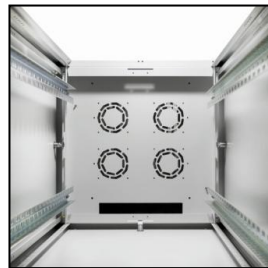

DIGITUS® Netzwerkschrank Dynamic Basic Serie

✓ 1.5 mm starkes Stahlblech

✓ Ladekapazität bis zu 600 kg

✓ Erhältlich in grau und schwarz

✓ Umfangreiches Zubehör erhältlich

Kurzbeschreibung

DIGITUS® Netzwerkschrank Dynamic Basic Serie - 600 mm, 800 mm Breite - 600 mm, 800 mm Tiefe

Features

- Schutzklasse IP 20
- Stahlfronttür mit Sicherheitsglas und Schwenkhebelgriff, abschließbar
- Rückwand und Seitenwände abschließbar
- EMKA-Schließung
- 120° Türöffnungswinkel
- Türanschlag ist einfach von links auf rechts wechselbar
- Hohe Rahmensteifigkeit durch spezielle Blechbiegetechnik
- Stahlblech 1,5 mm
- Ladekapazität bis zu 600 kg
- 19"-Profilschienen vorne und hinten im Schrank verbaut
- 19"-Profilschienen sind in der Tiefe variabel
- 19"-Profilschienen mit HE-Beschriftung
- 19"-Profilschienen sind 8-12 Mikrometer verzinkt für Korrosionsbeständigkeit
- Großer Kabeleinlass am Boden
- Nivellierfüße für sicheren Aufbau und Positionierung
- Dachbelüftungsvorrichtung zur Aufnahme von Lüfterelement
- Inklusive 2 Schlüssel für Fronttür, Rückwand und Seitenwände
- Erhältlich in den Farben Grau (RAL 7035) und Schwarz (RAL 9005)
- Mehrere Erdungspunkte im Schrank für Einbauelemente
- Lieferung erfolgt komplett montiert
- Umfangreiches Zubehör ist erhältlich