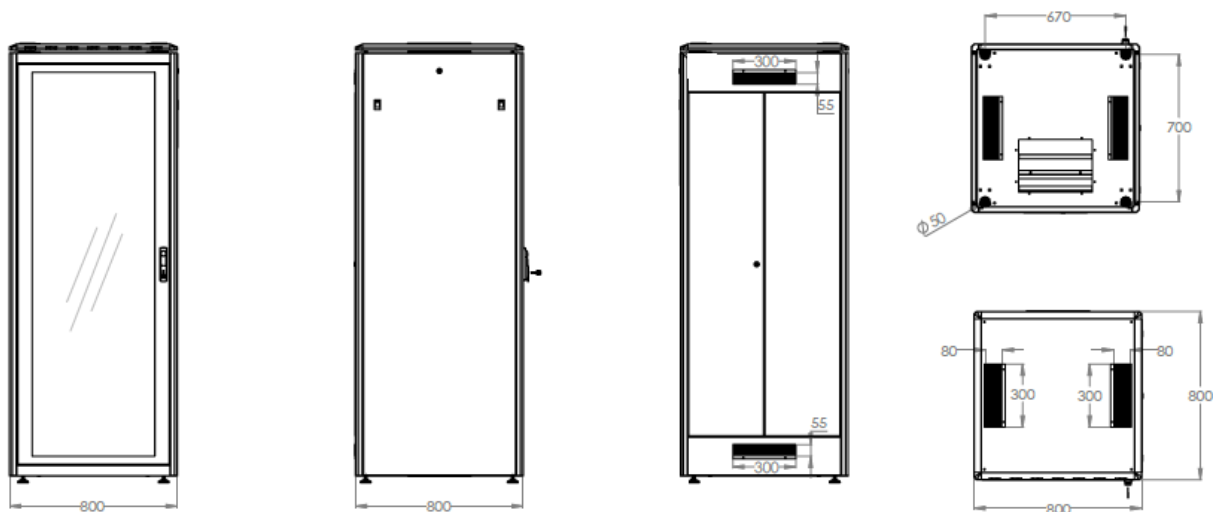

Netzwerkschrank Unique Serie - 800 mm Breite x 800 mm Tiefe