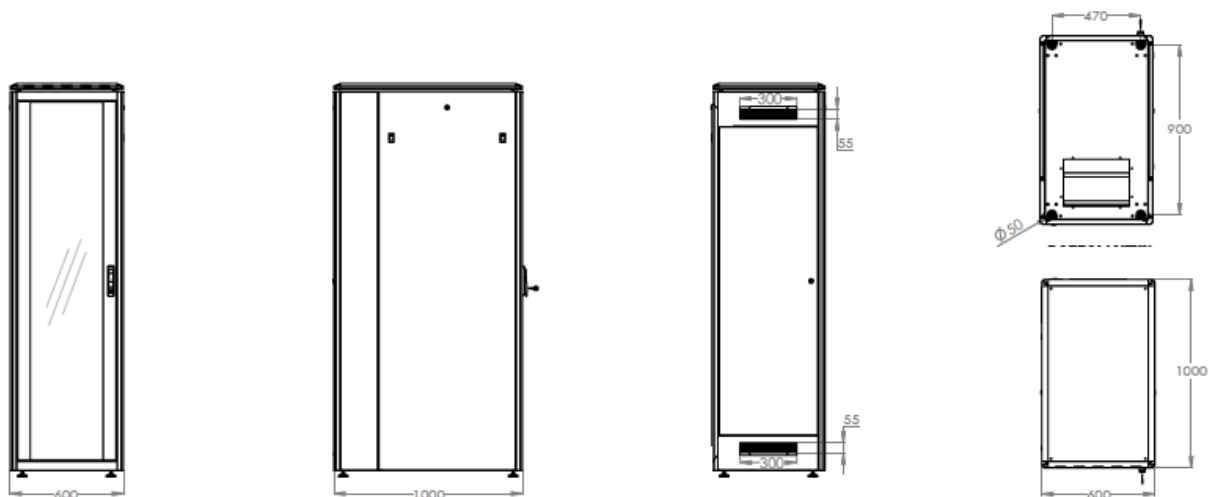

Netzwerkschrank Unique Serie - 600 mm Breite x 1000 mm Tiefe