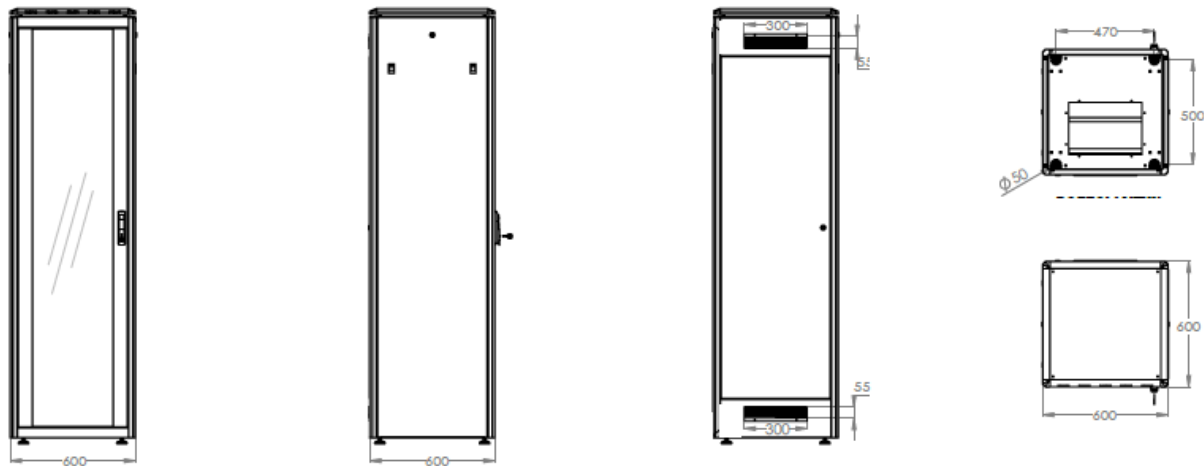

Technische Zeichnungen

Netzwerkschrank Unique Serie - 600 mm Breite x 600 mm Tiefe