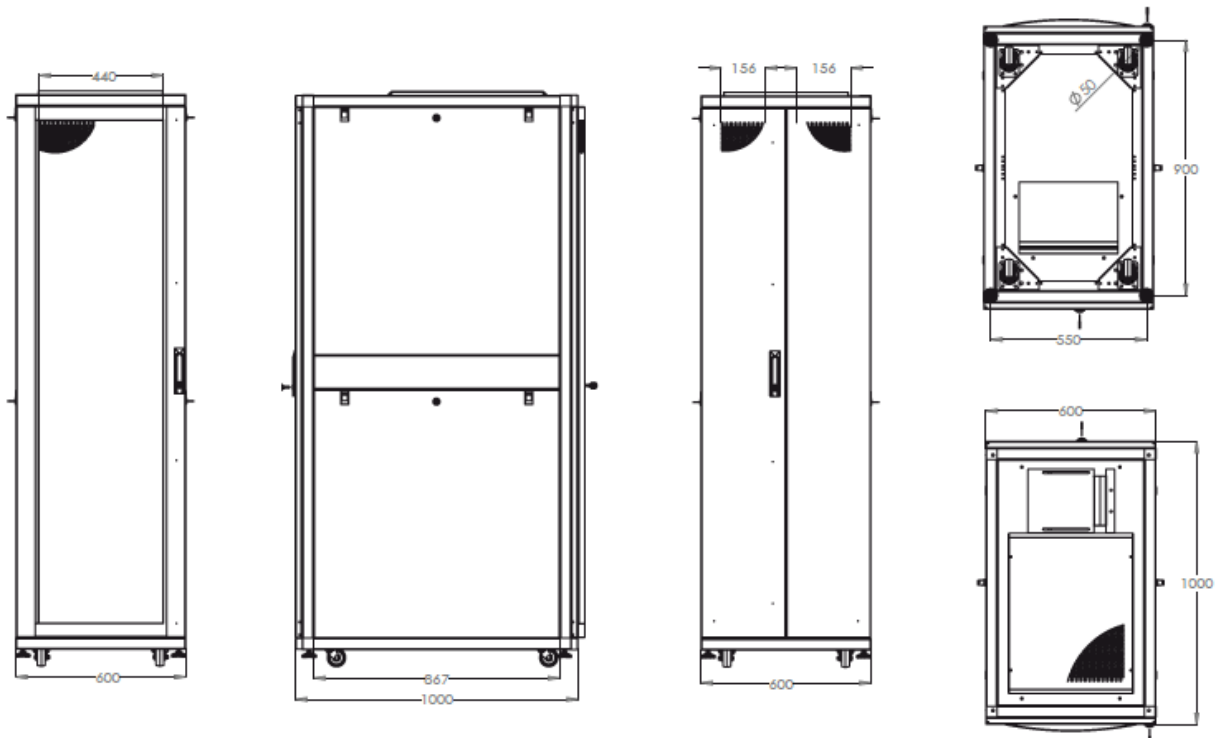

Technische Zeichnungen

Serverschrank Unique Serie - 600 mm Breite x 1000 mm Tiefe