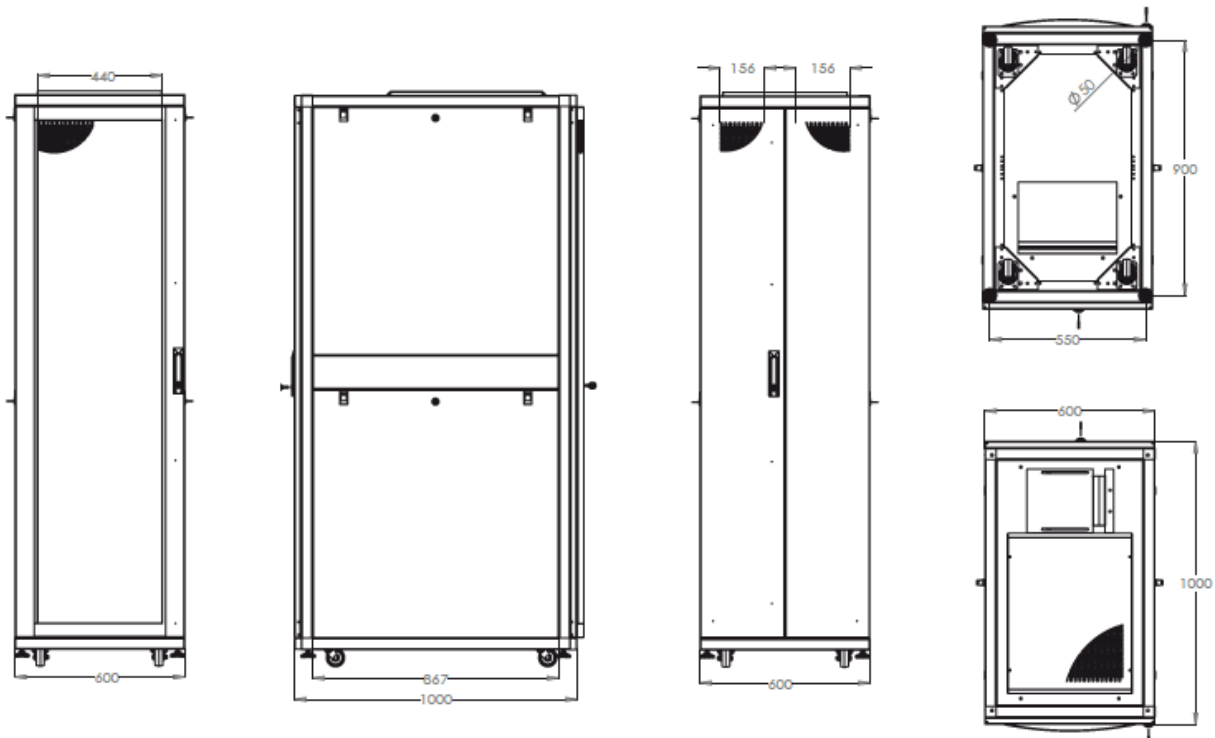

## Serverschrank Unique Serie - 800 mm Breite x 1000 mm Tiefe

DN-19 SRV-42U-8-B	DIGITUS® 42HE Serverschrank, 1970x800x1000 mm, Farbe Schwarz (RAL 9005)
DN-19 SRV-42U-8-B-GD	DIGITUS® 42HE Serverschrank, 1970x800x1000 mm, Farbe Schwarz (RAL 9005), Glastür
DN-19 SRV-42U-8-N-1	DIGITUS® 42HE Serverschrank, 1970x800x1000 mm, Farbe Grau (RAL 7035)
DN-19 SRV-47U-8-1	DIGITUS® 47HE Serverschrank, 2194x800x1000 mm, Farbe Grau (RAL 7035)
DN-19 SRV-47U-8-B-1	DIGITUS® 47HE Serverschrank, 2194x800x1000 mm, Farbe Schwarz (RAL 9005)
DN-19 SRV-47U-8-GD-1	DIGITUS® 47HE Serverschrank, 2194x800x1000 mm, Farbe Grau (RAL 7035), Glastür

## Produktabbildungen

Technische Zeichnungen

Serverschrank Unique Serie - 600 mm Breite x 1000 mm Tiefe

Serverschrank Unique Serie - 800 mm Breite x 1000 mm Tiefe