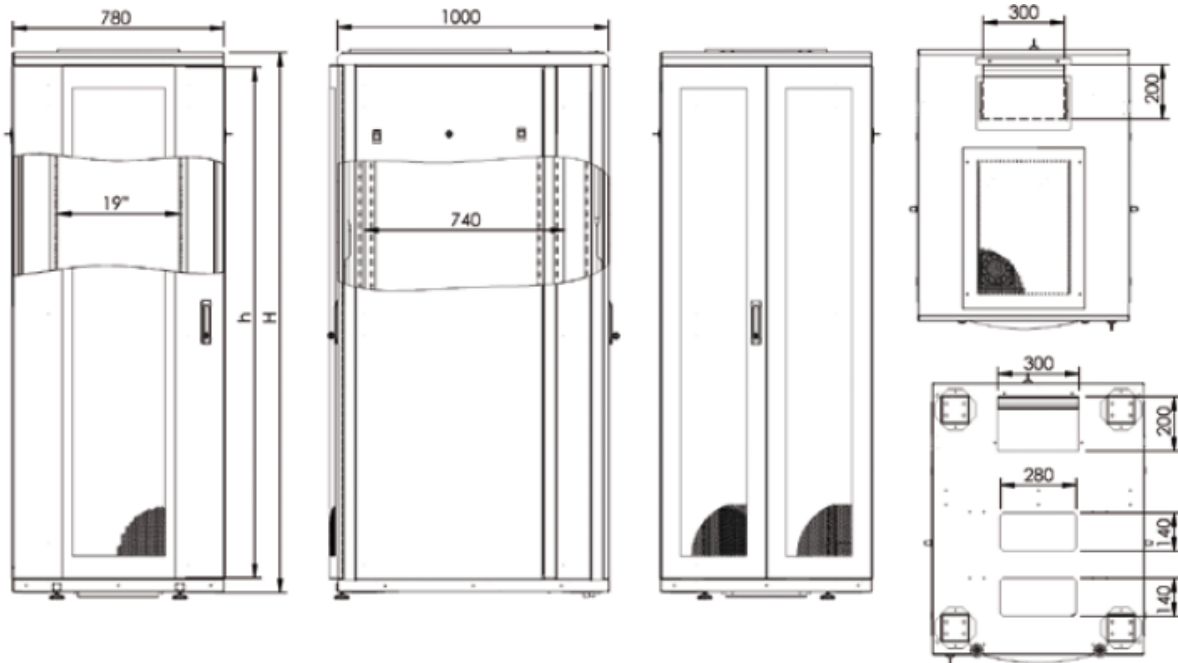

Distanzen

Abmessungen (Distanzen)		
Distanz zwischen...	Serverschränke 600 mm x 1000 mm	Serverschränke 780 mm x 1000 mm
Fronttür & Profilschiene	55 mm	40 mm
Rüchtür & Profilschiene	160 mm	173 mm
Vorderer & hinterer Profilschiene	740 mm	740 mm

Serverschrank Professional Line - 780 mm x 1000 mm

Produktabbildungen