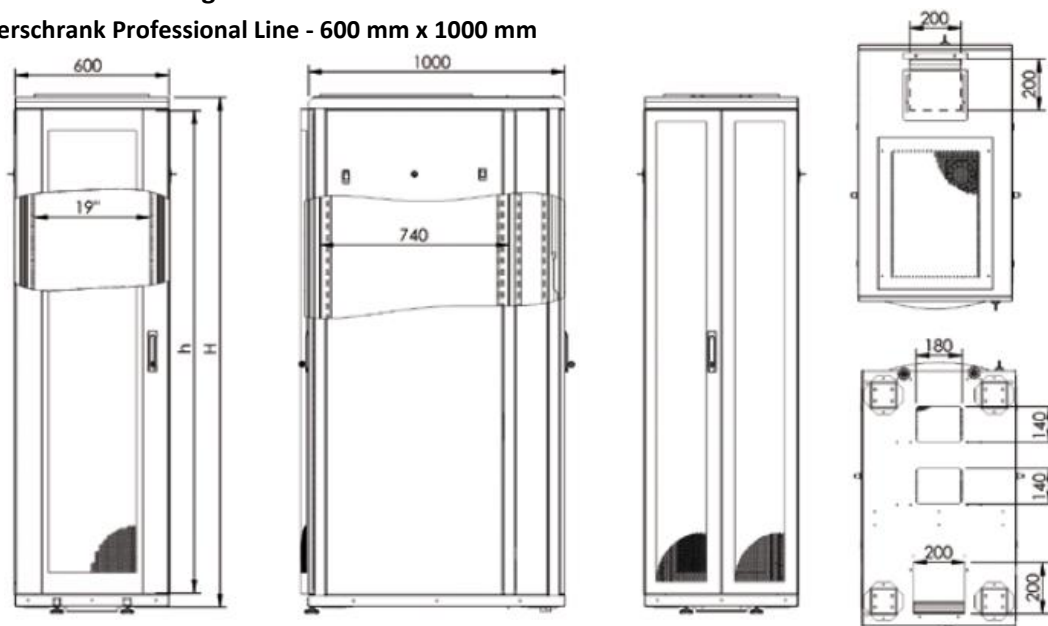

Serverschrank Professional Line Serie - 780 mm Breite x 1000 mm Tiefe

- DN-19 SRV-42U-8-N DIGITUS® 42HE Serverschrank, 2049x780x1000 mm, Farbe Grau (RAL 7035), perforierte Tür
- DN-19 SRV-42U-8-SW-N DIGITUS® 42HE Serverschrank, 2049x780x1000 mm, Farbe Schwarz (RAL 9005), perforierte Tür
- DN-19 SRV-42U-8-GD DIGITUS® 42HE Serverschrank, 2049x780x1000 mm, Farbe Grau (RAL 7035), Glastür
- DN-19 SRV-42U-8-SW-GD DIGITUS® 42HE Serverschrank, 2049x780x1000 mm, Farbe Schwarz (RAL 9005), Glastür
- DN-19 SRV-47U-8-N DIGITUS® 47HE Serverschrank, 2272x780x1000 mm, Farbe Grau (RAL 7035), perforierte Tür
- DN-19 SRV-47U-8-SW-N DIGITUS® 47HE Serverschrank, 2272x780x1000 mm, Farbe Schwarz (RAL 9005), perforierte Tür
- DN-19 SRV-47U-8-GD DIGITUS® 47HE Serverschrank, 2272x780x1000 mm, Farbe Grau (RAL 7035), Glastür
- DN-19 SRV-47U-8-SW-G DIGITUS® 47HE Serverschrank, 2272x780x1000 mm, Farbe Schwarz (RAL 9005), Glastür

Distanzen

Abmessungen (Distanzen)		
Distanz zwischen...	Serverschränke 600 mm x 1000 mm	Serverschränke 780 mm x 1000 mm
Fronttür & Profilschiene	55 mm	40 mm
Rüchtür & Profilschiene	160 mm	173 mm
Vorderer & hinterer Profilschiene	740 mm	740 mm

Technische Zeichnungen

Serverschrank Professional Line - 600 mm x 1000 mm

Assmann Electronic GmbH, Auf dem Schüffel 3, 58513 Lüdenscheid, Deutschland, info@assmann.com, Druckfehler, Irrtümer und technische Änderungen sind vorbehalten