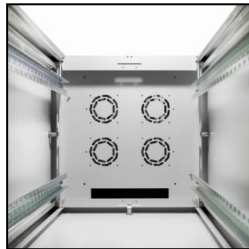

DIGITUS® Serverschrank Dynamic Basic Serie

✓ 1,5 mm starkes Stahlblech

✓ Ladekapazität bis zu 600 kg

✓ Erhältlich grau & schwarz

✓ Umfangreiches Zubehör erhältlich

Kurzbeschreibung

DIGITUS® Serverschrank Dynamic Basic Serie - 600 mm, 800 mm Breite - 1000 mm Tiefe

Features

- Schutzklasse IP 20
- Perforierte Stahlfronttür, 230° Öffnungswinkel mit Schwenkhebelgriff, abschließbar
- Rückwand und Seitenwände abschließbar
- EMKA-Schließung
- 120° Türöffnungswinkel
- Türanschlag ist einfach von links auf rechts wechselbar
- Hohe Rahmensteifigkeit durch spezielle Blechbiegetechnik
- Stahlblech 1,5 mm
- Ladekapazität bis zu 600 kg
- 19"-Profilschienen vorne und hinten im Schrank verbaut
- 19"-Profilschienen sind in der Tiefe variabel
- 19"-Profilschienen mit HE-Beschriftung
- 19"-Profilschienen sind 8-12 Mikrometer verzinkt für Korrosionsbeständigkeit
- Großer Kabeleinlass am Boden
- Nivellierfüße für sicheren Aufbau und Positionierung
- Dachbelüftungsvorrichtung zur Aufnahme von Lüfterelement
- Inklusive 2 Schlüssel für Fronttür, Rückwand und Seitenwände
- Erhältlich in den Farben Grau (RAL 7035) und Schwarz (RAL 9005)
- Mehrere Erdungspunkte im Schrank für Einbaukomponenten
- Lieferung erfolgt komplett montiert
- Umfangreiches Zubehör ist erhältlich

Das unglaubliche Design der Dynamic Basic Serie wird mit der perforierten Fronttür mit Stahlrahmen und Schwenkhebelgriff abgerundet. Der Türanschlag kann wahlweise von links auf rechts geändert werden. Jeder Schrank enthält eine abschließbare perforierte Fronttür, eine abschließbare Stahlrücktür und abschließbare Seitenwände. Außerdem beinhaltet der Lieferumfang 2 Sätze tiefenverstellbare Profilschienen, Kabeleinführung und Bürstenleiste. Darüber hinaus ist das Dach für ein Lüfterelement vorbereitet. Eine große Auswahl an DIGITUS® Zubehör ist erhältlich, um den Schrank den Bedürfnissen der Endnutzer anzupassen.