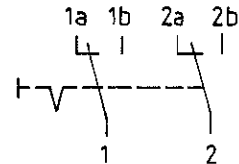

Marking
 Ⓜ MARQUARDT

4021.

x) 5/ 250 ~ 10 / 125 ~ T85 ⚡ 10

10A 125 V AC
 x) 5A 250 V AC
 R48 Ⓢ Ⓡ

DPDT

x) don't operate by load

code of manufacture:
 place/year/week
 acc. to DIN EN 60062

Schutzvermerk nach DIN 34 beachten COPYRIGHT RESERVED

Allgemeintoleranzen / UNTOLERANCED DIMENSIONS			PROJECTION		Pause COPY	Blatt SHEET 01 von OF	Zeichn. / DRAWING NO. 4021.4920
Für Längen und Radien FOR LENGTHS AND RADII.	Abmaße in mm für Nennmaßbereich in mm ALL DIMENSIONS ARE IN MILLIMETRES					Maßstab / SCALE 1:1	Appliance Switch
±	bis / UP TO 6	über / OVER 6 bis / UP TO 30					
	0.2	0.4					
d	19423	29.05.89 <i>BWT</i>	i			gez. / DRAWN BY 22.03.83 <i>Flab</i>	
c	17697	17.12.86 <i>R</i>	h				
b	16251	07.11.84 <i>WBL</i>	g			Ersatz für / REPLACEMENT OF 4021.V82.199 - 100	MARQUARDT Ⓜ Marquardt D-7201 Rietheim-Weilheim
a	16035	06.07.84 <i>Flab</i>	f	71182	08.11.10 hhe		
			e	29416	02.05.00 <i>Flw</i>		
Ausg. / ISSUE	Anderung / REVISION	gez. / DRAWN BY	Ausg. / ISSUE	Anderung / REVISION	gez. / DRAWN BY		