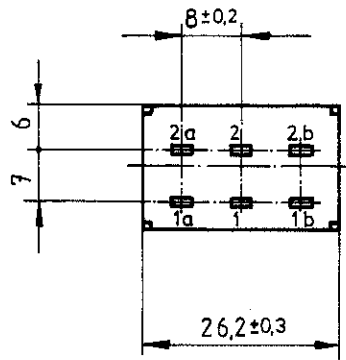

Marking
 Ⓜ MARQUARDT

4021.

x) 5/ 250 ~ 10 / 125 ~ T85 ⚡ 10

10A 125 V AC
 x) 5A 250 V AC
 R48 Ⓢ Ⓡ

DPDT

x) don't operate by load

code of manufacture:
 place/year/week
 acc. to DIN EN 60062

Schutzvermerk nach DIN 34 beachten COPYRIGHT RESERVED

Allgemeintoleranzen / UNTOLERANCED DIMENSIONS			PROJECTION		Pause COPY	Blatt SHEET 01 von OF	Zeichn. / DRAWING NO. 4021.4920
Für Längen und Radien FOR LENGTHS AND RADII.	Abmaße in mm für Nennmaßbereich in mm ALL DIMENSIONS ARE IN MILLIMETRES					Maßstab / SCALE 1:1	Appliance Switch
±	bis / UP TO 6	über / OVER 6 bis / UP TO 30					
	0.2	0.4					
d	19423	29.05.89 <i>BWT</i>	i			gez. / DRAWN BY 22.03.83 <i>Flab</i>	
c	17697	17.12.86 <i>R</i>	h				
b	16251	07.11.84 <i>WBL</i>	g			Ersatz für / REPLACEMENT OF 4021.V82.199 - 100	MARQUARDT Ⓜ Marquardt D-7201 Rietheim-Weilheim
a	16035	06.07.84 <i>Flab</i>	f	71182	08.11.10 hhe		
			e	29416	02.05.00 <i>Flw</i>		
Ausg. / ISSUE	Anderung / REVISION	gez. / DRAWN BY	Ausg. / ISSUE	Anderung / REVISION	gez. / DRAWN BY		