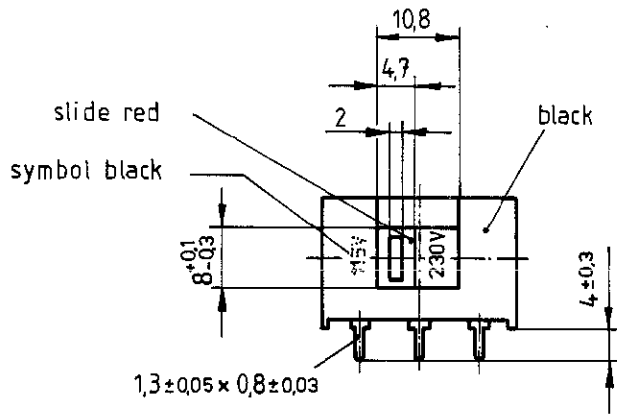

Marking
 Ⓜ MARQUARDT

4021.

x) 5/ 250 ~ 10 / 125 ~ T85 ⚡ 10

10A 125 V AC
 x) 5A 250 V AC
 R48 Ⓢ Ⓡ

DPDT

x) don't operate by load

code of manufacture:
 place/year/week
 acc. to DIN EN 60062

Schutzvermerk nach DIN 34 beachten COPYRIGHT RESERVED

Allgemeintoleranzen / UNTOLERANCED DIMENSIONS			PROJECTION		Pause COPY	Blatt SHEET 01 von OF	Zeichn. / DRAWING NO. 4021.4920
Für Längen und Radien FOR LENGTHS AND RADII.	Abmaße in mm für Nennmaßbereich in mm ALL DIMENSIONS ARE IN MILLIMETRES					Maßstab / SCALE 1:1	Appliance Switch
±	bis / UP TO 6	über / OVER 6 bis / UP TO 30					
	0.2	0.4					
d	19423	29.05.89 <i>BWT</i>	i			gez. / DRAWN BY 22.03.83 <i>Flab</i>	
c	17697	17.12.86 <i>R</i>	h				
b	16251	07.11.84 <i>WBL</i>	g			Ersatz für / REPLACEMENT OF 4021.V82.199 - 100	MARQUARDT Ⓜ Marquardt D-7201 Rietheim-Weilheim
a	16035	06.07.84 <i>Flab</i>	f	71182	08.11.10 hhe		
			e	29416	02.05.00 <i>Flw</i>		
Ausg. / ISSUE	Anderung / REVISION	gez. / DRAWN BY	Ausg. / ISSUE	Anderung / REVISION	gez. / DRAWN BY		