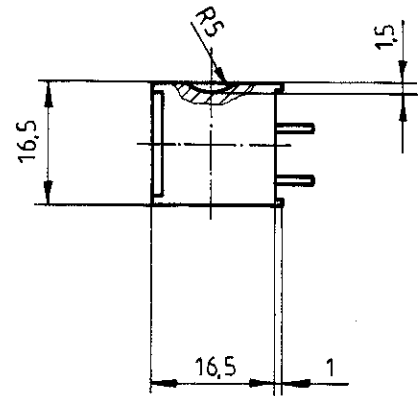

Marking
 Ⓜ MARQUARDT

4021.

x) 5/ 250 ~ 10 / 125 ~ T85 ⚡ 10

10A 125 V AC
 x) 5A 250 V AC
 R48 Ⓢ Ⓡ

DPDT

x) don't operate by load

code of manufacture:
 place/year/week
 acc. to DIN EN 60062

Schutzvermerk nach DIN 34 beachten COPYRIGHT RESERVED

Allgemeintoleranzen / UNTOLERANCED DIMENSIONS			PROJECTION		Pause COPY	Blatt SHEET 01 von OF	Zeichn. / DRAWING NO. 4021.4920
Für Längen und Radien FOR LENGTHS AND RADII.	Abmaße in mm für Nennmaßbereich in mm ALL DIMENSIONS ARE IN MILLIMETRES					Maßstab / SCALE 1:1	Appliance Switch
±	bis / UP TO 6	über / OVER 6 bis / UP TO 30					
	0.2	0.4					
d	19423	29.05.89 <i>BWT</i>	i			gez. / DRAWN BY 22.03.83 <i>Flab</i>	
c	17697	17.12.86 <i>R</i>	h				
b	16251	07.11.84 <i>WBL</i>	g			Ersatz für / REPLACEMENT OF 4021.V82.199 - 100	MARQUARDT Ⓜ Marquardt D-7201 Rietheim-Weilheim
a	16035	06.07.84 <i>Flab</i>	f	71182	08.11.10 hhe		
			e	29416	02.05.00 <i>Flw</i>		
Ausg. / ISSUE	Anderung / REVISION	gez. / DRAWN BY	Ausg. / ISSUE	Anderung / REVISION	gez. / DRAWN BY		