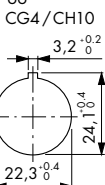

Type	L (Fluchten)									
	A	B	C	M	2	3	4	5	6	8
CG4	30	28	5	12,5	50,5	62,5	74,5	86,5	98,5	122,5
CH10	48	46	6	18,2	57,5	71,5	85,5	99,5	113,5	141,5

Zentralbefestigung, IP 66
CG4