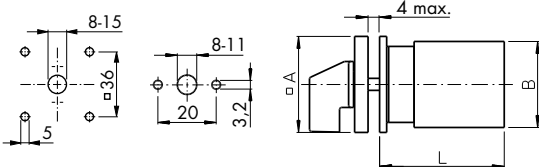

6-Stufen-Schalter ohne 0-Stellung

1-2-3-4-5-6

	I_U/I_{th}	Pol-zahl	Fluchten	Anschlussbild Seite	Artikelnummer	ab Lager lieferbar	Artikelnummer	ab Lager lieferbar
	10 A	1	3	81	CG4 A233-600 E		CG4 A233-600 FS2	●
	20 A			81	CH10 A233-600 E		CH10 A233-600 FT2	●

4-/2-Loch Befestigung

Type	L (Fluchten)									
	A	B	C	M	2	3	4	5	6	8
CG4	30	28	5	12,5	50,5	62,5	74,5	86,5	98,5	122,5
CH10	48	46	6	18,2	57,5	71,5	85,5	99,5	113,5	141,5

Zentralbefestigung, IP 66
CG4