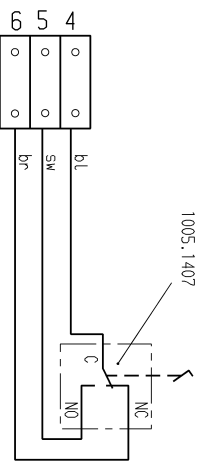

Schaltbild