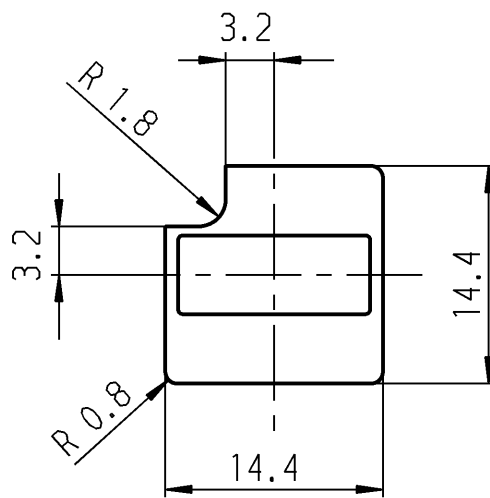

bei Änd.beachte F-Z.

grey	grau	827 400 031
dark-grey	dunkelgrau	827 400 021
anthracite	anthrazit	827 400 011
Color	Farbe	Produkt-Nr.

for system 6425.
für Baureihe 6425.

Schutzvermerk
nach DIN 34 beachten
COPYRIGHT RESERVED

Allgemeintoleranzen/UNTOLERANCED DIMENSIONS					PROJECTION 	Pause COPY	Blatt SHEET		Zeichn./DRAWING NO. 5 827.400.011
Für Längen und Radien FOR LENGTHS AND RADII. ±	Abmaße in mm Für Nennmaßbereich in mm ALL DIMENSIONS ARE IN MILLIMETRES			Original DIN A4			Maßstab SCALE 2:1		
	bis/UP TO 6	über/OVER 6 bis/UP TO 30	über/OVER 30						
	0.2	0.4				0 10 20 30 mm			
d				i				Key button Tastenkнопf	
c				h					
b				g					
a				f					
				e				Ersatz für/REPLACEMENT OF	
Ausg. ISSUE	Änderung REVISION	gez. DRAWN BY	Ausg. ISSUE	Änderung REVISION	gez. DRAWN BY	gez./DRAWN BY 29.10.90 ws gepr./CHECKED BY Sa			

MARQUARDT
Marquardt GmbH, D-78604 Rietheim-Weilheim