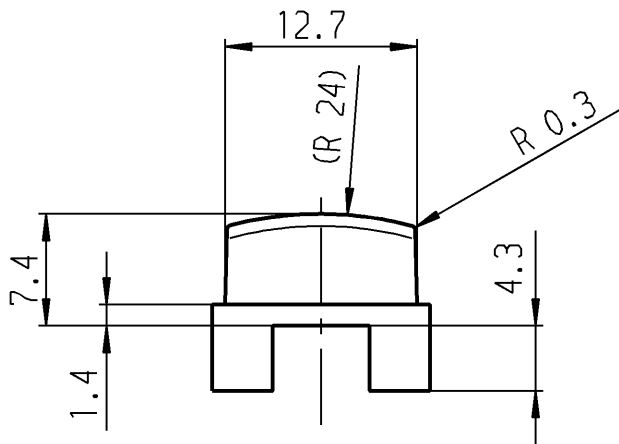

bei Änd.beachte F-Z.

grey	grau	827 400 031
dark-grey	dunkelgrau	827 400 021
anthracite	anthrazit	827 400 011
Color	Farbe	Produkt-Nr.

for system 6425.
für Baureihe 6425.

Schutzvermerk
nach DIN 34 beachten
COPYRIGHT RESERVED

Allgemeintoleranzen/UNTOLERANCED DIMENSIONS					PROJECTION 	Pause COPY	Blatt SHEET		Zeichn./DRAWING NO. 5 827.400.011
Für Längen und Radien FOR LENGTHS AND RADII. ±	Abmaße in mm Für Nennmaßbereich in mm ALL DIMENSIONS ARE IN MILLIMETRES			Original DIN A4			Maßstab SCALE 2:1		
	bis/UP TO 6	über/OVER 6 bis/UP TO 30	über/OVER 30						
	0.2	0.4				0 10 20 30 mm			
d				i				Key button Tastenkнопf	
c				h					
b				g					
a				f					
				e				Ersatz für/REPLACEMENT OF	
Ausg. ISSUE	Änderung REVISION	gez. DRAWN BY	Ausg. ISSUE	Änderung REVISION	gez. DRAWN BY	gez./DRAWN BY 29.10.90 ws gepr./CHECKED BY Sa			

MARQUARDT
Marquardt GmbH, D-78604 Rietheim-Weilheim