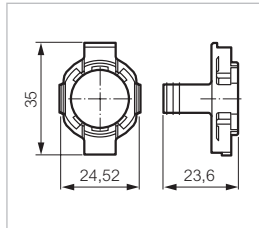

Zubehör

 Technische Daten (Seite 94)

▶ ADAPTER

ADAPTER

Bestell-Nr.

331E

1 - Fachadapter
für $\varnothing 22$ und $\varnothing 30$ mm

331E

333E

3 - Fachadapter
für $\varnothing 22$ und $\varnothing 30$ mm

333E

335E

5 - Fachadapter
für $\varnothing 22$

335E

▶ RUNDE BEZEICHNUNGSSCHILDER

FÜR NOT-AUS TASTER