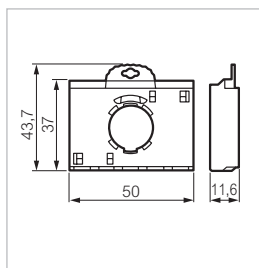

333E

3 - Fachadapter
für $\varnothing 22$ und $\varnothing 30$ mm

333E

335E

5 - Fachadapter
für $\varnothing 22$

335E

▶ RUNDE BEZEICHNUNGSSCHILDER

FÜR NOT-AUS TASTER