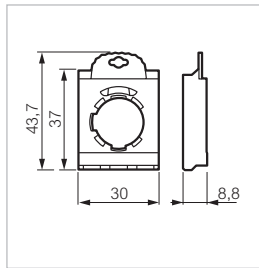

Zubehör

 Technische Daten (Seite 94)

▶ ADAPTER

ADAPTER

Bestell-Nr.

331E

1 - Fachadapter
für $\varnothing 22$ und $\varnothing 30$ mm

331E

333E

3 - Fachadapter
für $\varnothing 22$ und $\varnothing 30$ mm

333E

335E

5 - Fachadapter
für $\varnothing 22$

335E

▶ RUNDE BEZEICHNUNGSSCHILDER

FÜR NOT-AUS TASTER