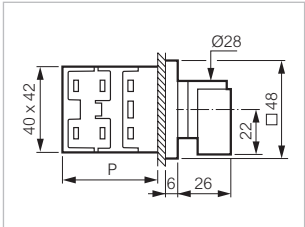

Nockenschalter

 Eigenschaften (Seite 203)

► 3-STUFEN-SCHALTER MIT 0-STELLUNG

PR 12 - 16 A (AC21)

Fronteinbau mit Zentralfestigung 30 mm

Bestell-Nr.

ND03AQ1

Kleiner Knebel grau/schwarz
Frontplatte □ 48 Alu

Bezeichnung

1-polig - 3 Kontakte
2-polig - 6 Kontakte
3-polig - 9 Kontakte

PR12 2301 A4 E Q48PN
PR12 2302 A4 E Q48PN
PR12 2303 A4 E Q48PN

ND01AQ1
ND02AQ1
ND03AQ1

Abmessungen

P: 46 (3 KONTAKTE)
56 (6 KONTAKTE)
76 (9 KONTAKTE)

PR 12 - 16 A (AC21)

Fronteinbau mit Zentralfestigung 22 mm

Bestell-Nr.

ND02AX80

Kleiner Knebel grau/schwarz
Frontplatte □ 48 Alu

Bezeichnung

1-polig - 3 Kontakte
2-polig - 6 Kontakte
3-polig - 9 Kontakte

PR12 2301 A4 E N48MD50
PR12 2302 A4 E N48MD50
PR12 2303 A4 E N48MD50

ND01AX80
ND02AX80
ND03AX80

Abmessungen

P: 61 (3 KONTAKTE)
71 (6 KONTAKTE)
91 (9 KONTAKTE)