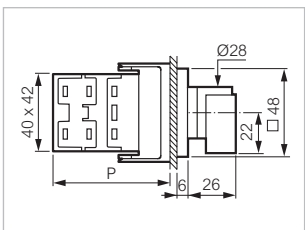

Bezeichnung

1-polig - 3 Kontakte
2-polig - 6 Kontakte
3-polig - 9 Kontakte

PR12 2301 A4 E Q48PN
PR12 2302 A4 E Q48PN
PR12 2303 A4 E Q48PN

ND01AQ1
ND02AQ1
ND03AQ1

Abmessungen

P: 46 (3 KONTAKTE)
56 (6 KONTAKTE)
76 (9 KONTAKTE)

PR 12 - 16 A (AC21)

Fronteinbau mit Zentralfestigung 22 mm

Bestell-Nr.

ND02AX80

Kleiner Knebel grau/schwarz
Frontplatte □ 48 Alu

Bezeichnung

1-polig - 3 Kontakte
2-polig - 6 Kontakte
3-polig - 9 Kontakte

PR12 2301 A4 E N48MD50
PR12 2302 A4 E N48MD50
PR12 2303 A4 E N48MD50

ND01AX80
ND02AX80
ND03AX80

Abmessungen

P: 61 (3 KONTAKTE)
71 (6 KONTAKTE)
91 (9 KONTAKTE)