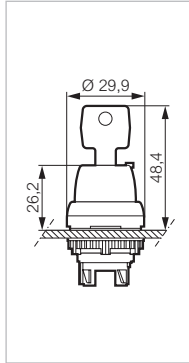

Frontelemente \varnothing 22

IP 66
 Mit Befestigungsmutter
 Zur Kombination mit einem Adapter und Kontaktelementen (Seite 48)
 Frontring Kunststoff verchromt - schwarzer Frontring auf Anfrage (siehe Formular Seite 79)
 Nach Norm EN-IEC 60947-5-1

 Technische Daten (Seite 94)
 Vergleichstabelle (Seite 311)

► DREHSCHALTER - NICHT BELEUCHTBAR

MIT SCHLÜSSEL

3 Stellungen

Bestell-Nr.

L21NA00

Schlüssel abziehbar in Stellung:

Lieferung mit 2 Schlüsseln Nr. 455