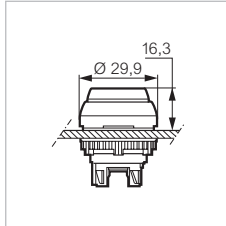

► DRUCKTASTER - NICHT BELEUCHTBAR

RASTEND - HOCH

Drücken-Drücken-Entriegelung

Bestell-Nr.

L21CB02

Frontring Kunststoff verchromt
 Schwarzer Frontring auf Anfrage (siehe Formular Seite 79)

- Rot
- Grün
- Schwarz
- Gelb
- Weiß
- Blau