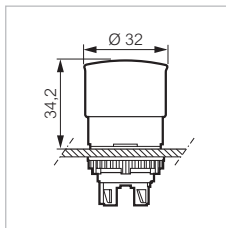

- Rot

- L22DC01

$\varnothing$ 40 - RASTEND

Drehentriegelung

Bestell-Nr.