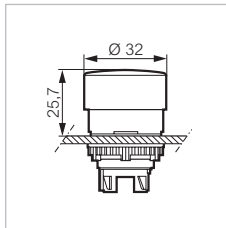

- L21CB01**
- L21CB02**
- L21CB03**
- L21CB04
- L21CB05
- L21CB06

► PILZTASTER - NICHT BELEUCHTBAR

\varnothing 32 - RASTEND

Drehentriegelung

Bestell-Nr.

L22EC01

- Rot
- Grün
- Schwarz
- Gelb

- L22EC01**
- L22EC02
- L22EC03**
- L22EC04