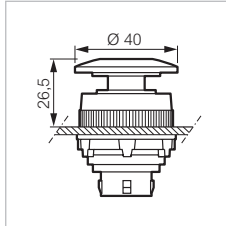

Frontelemente $\varnothing$ 30

IP 65

Mit Befestigungsmutter

Zur Kombination mit einem Adapter und Kontaktelementen (Seite 48)

Frontring Kunststoff verchromt - andere Frontringe auf Anfrage (siehe Formular Seite 115)

Frontelemente $\varnothing$ 30 verwenden dieselben Adapter und Kontaktelemente wie Frontelemente $\varnothing$ 22 mm (siehe Seite 48 bis 64)

Nach Norm EN-IEC 60947-5-1

Eigenschaften (Seite 121)

► PILZTASTER - NICHT BELEUCHTBAR

$\varnothing$ 40 - RASTEND

Zugentriegelung

Bestell-Nr.

- Rot
- Grün
- Schwarz
- Gelb

- T16DD01
- T16DD02
- T16DD03
- T16DD04

T16DD01