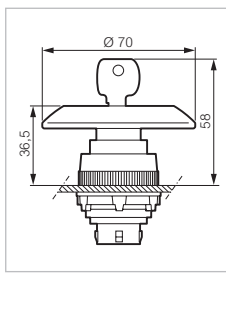

$\varnothing$ 70 - RASTEND

Schlüsselentriegelung

Bestell-Nr.

Lieferung mit 2 Schlüsseln Nr. 455

- Rot

T16GP01

T16GP01