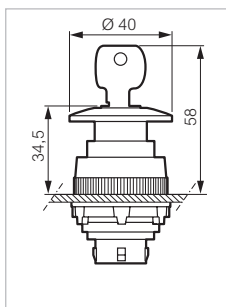

$\varnothing$ 40 - RASTEND

Schlüsselentriegelung

Bestell-Nr.

Lieferung mit 2 Schlüsseln Nr. 455

- Rot

T16GM01

T16GM01