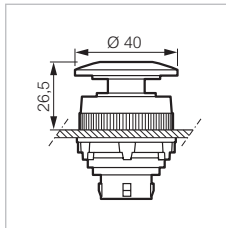

$\varnothing$ 40 - RASTEND

Drehentriegelung

Bestell-Nr.

Mit automatischer Verriegelung

- Rot
- Grün
- Schwarz
- Gelb

- T16ED01
- T16ED02
- T16ED03
- T16ED04

T16ED01

Mit manueller Verriegelung

- Rot
- Grün
- Schwarz
- Gelb

- T16FD01
- T16FD02
- T16FD03
- T16FD04