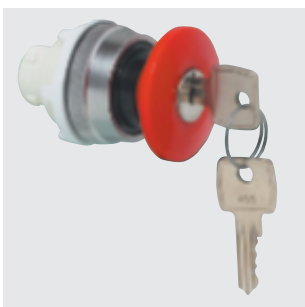

Frontelemente \varnothing 30

IP 65

Mit Befestigungsmutter

Zur Kombination mit einem Adapter und Kontaktelementen (Seite 48)

Frontring Kunststoff verchromt - andere Frontringe auf Anfrage (siehe Formular Seite 115)

Frontelemente \varnothing 30 verwenden dieselben Adapter und Kontaktelemente wie Frontelemente \varnothing 22 mm (siehe Seite 48 bis 64)

Nach Norm EN-IEC 60947-5-1

Eigenschaften (Seite 121)

► PILZTASTER - NICHT BELEUCHTBAR

Bestell-Nr.

Mit automatischer Verriegelung

- Rot
- Grün
- Schwarz
- Gelb

- T16ED01
- T16ED02
- T16ED03
- T16ED04

T16ED01

Mit manueller Verriegelung

- Rot
- Grün
- Schwarz
- Gelb

- T16FD01
- T16FD02
- T16FD03
- T16FD04

\varnothing 40 - RASTEND

Schlüsselentriegelung

Bestell-Nr.

Lieferung mit 2 Schlüsseln Nr. 455

- Rot

T16GM01

T16GM01

\varnothing 70 - RASTEND