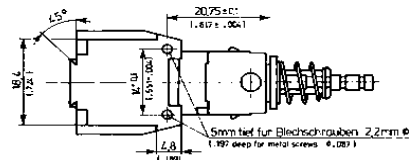

Lebensdauer >25.000 Zyklen

Belastbarkeit/Kontakt 2,5/100A 250V~
Hilfsschalter 1A 24V =~

Durchgangswiderstand Netzschalter <=50 mOhm
Hilfsschalter <=20 mOhm

Ausziehungskraft aus Einzelfeder <= 100 N

Zolltarifnummer: 85369010
Ursprungsland: Portugal

Fabrikat:

Conrad Electronic GmbH
Klaus Conrad Str. 1
92240 Hirschau

Tel.: 0180-5312111
Fax: 0180-5312110
Internet: www.conrad.de