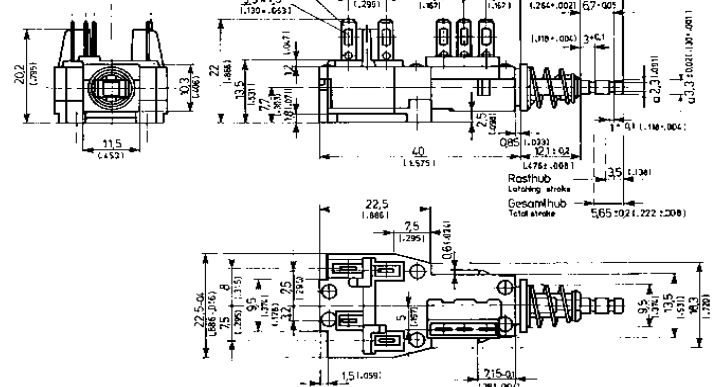

Lebensdauer >25.000 Zyklen

Belastbarkeit/Kontakt 2,5/100A 250V~
Hilfsschalter 1A 24V =~

Durchgangswiderstand Netzschalter <=50 mOhm
Hilfsschalter <=20 mOhm

Ausziehungskraft aus Einzelfeder <= 100 N

Zolltarifnummer: 85369010
Ursprungsland: Portugal

Fabrikat:

Conrad Electronic GmbH
Klaus Conrad Str. 1
92240 Hirschau

Tel.: 0180-5312111
Fax: 0180-5312110
Internet: www.conrad.de