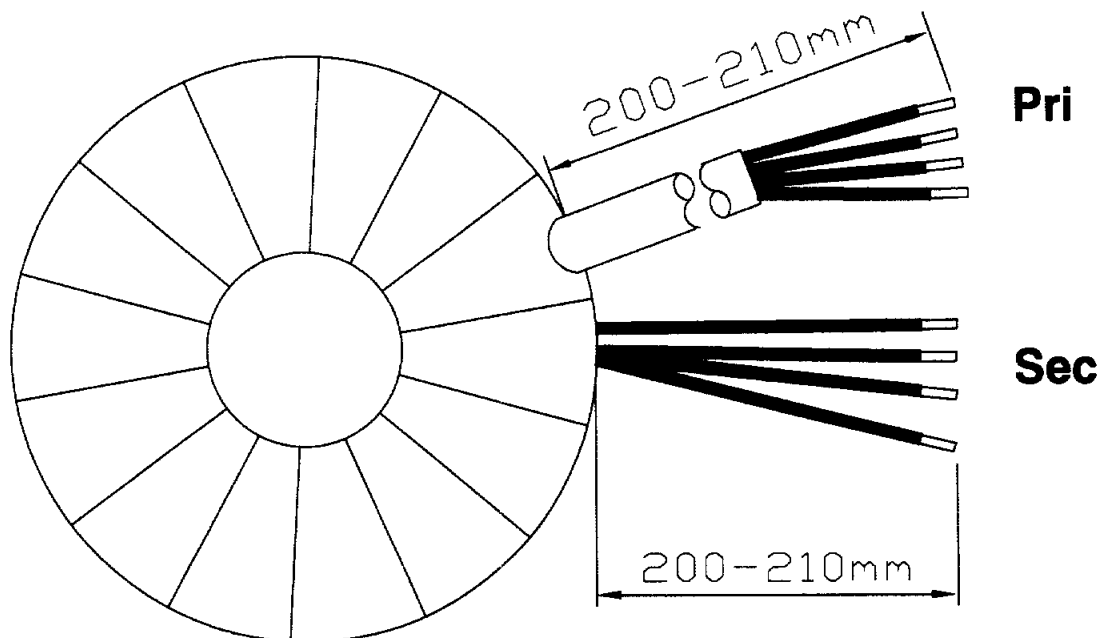

Anschlußkennzeichnung:

Terminal Identification

Abmessungen:

Dimensions

Außen-Ø ca. 105mm im Bereich der Ausführungen ca. 107mm
 Outer-Ø approx. 105mm over leadouts approx. 107mm

Höhe max. 50mm zzgl. 5mm Montageset
 Height max. 50mm plus 5mm mounting kit

Befestigung mit (beiliegend)
 Mounting with (enclosed)

1x Befestigungsscheibe
 1x Mounting plate

2x Gummischeibe
 1x Rubber Disc

1x Schraube M6 + Scheibe+ Mutter
 1x Screw M6 +Washer +Nut

Gewicht: 1,73kg
 Weight: 1,73kg