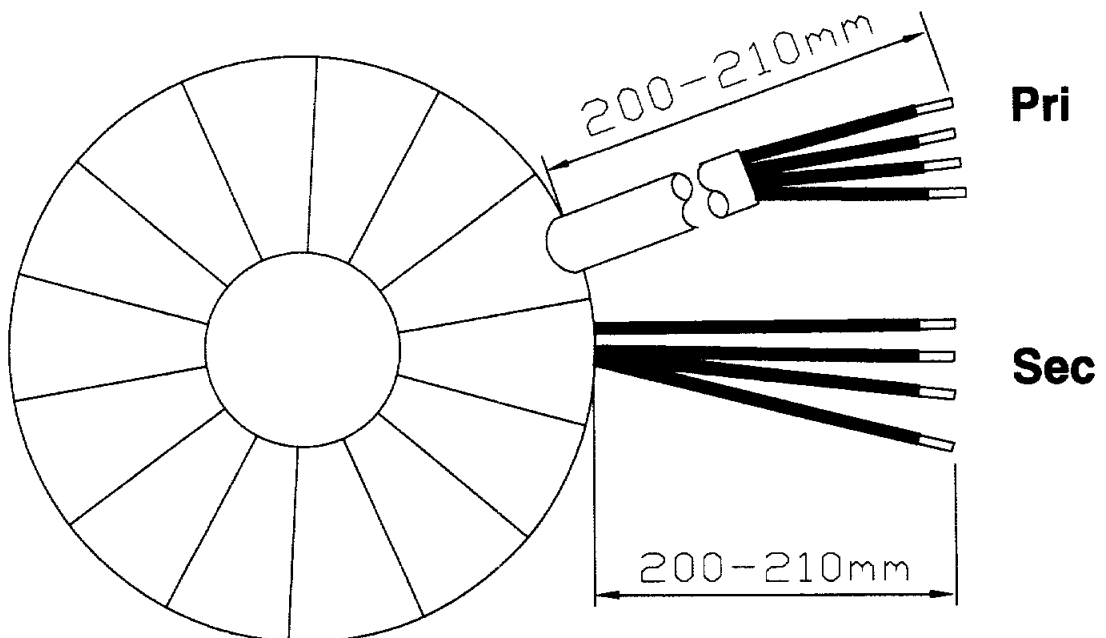

Anschlußkennzeichnung:

Terminal Identification

Abmessungen:

Dimensions

Außen-Ø ca. 105mm im Bereich der Ausführungen ca. 107mm
 Outer-Ø approx. 105mm over leadouts approx. 107mm

Höhe max. 50mm zzgl. 5mm Montageset
 Height max. 50mm plus 5mm mounting kit

Befestigung mit (beiliegend)
 Mounting with (enclosed)

1x Befestigungsscheibe
 1x Mounting plate

2x Gummischeibe
 1x Rubber Disc

1x Schraube M6 + Scheibe + Mutter
 1x Screw M6 +Washer +Nut

Gewicht: 1,73kg
 Weight: 1,73kg