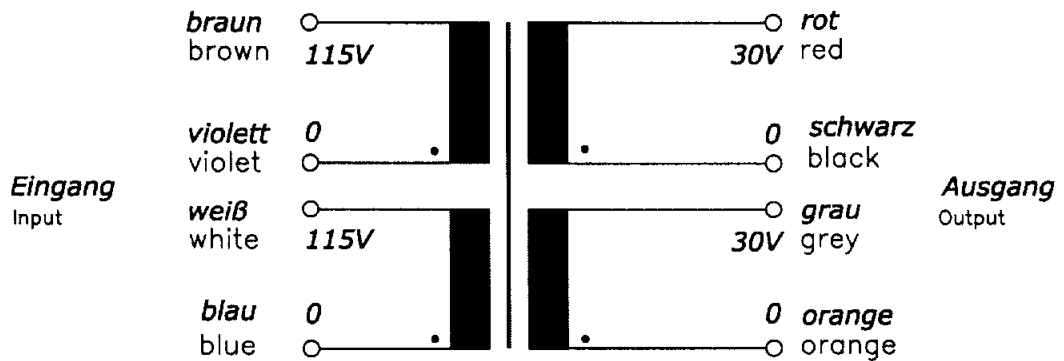

Anschlußkennzeichnung:

Terminal Identification

Abmessungen:

Dimensions

Außen-Ø ca. 105mm im Bereich der Ausführungen ca. 107mm
 Outer-Ø approx. 105mm over leadouts approx. 107mm

Höhe max. 50mm zzgl. 5mm Montageset
 Height max. 50mm plus 5mm mounting kit

Befestigung mit (beiliegend)
 Mounting with (enclosed)

1x Befestigungsscheibe
 1x Mounting plate

2x Gummischeibe
 1x Rubber Disc

1x Schraube M6 + Scheibe + Mutter
 1x Screw M6 +Washer +Nut

Gewicht: 1,73kg
 Weight: 1,73kg