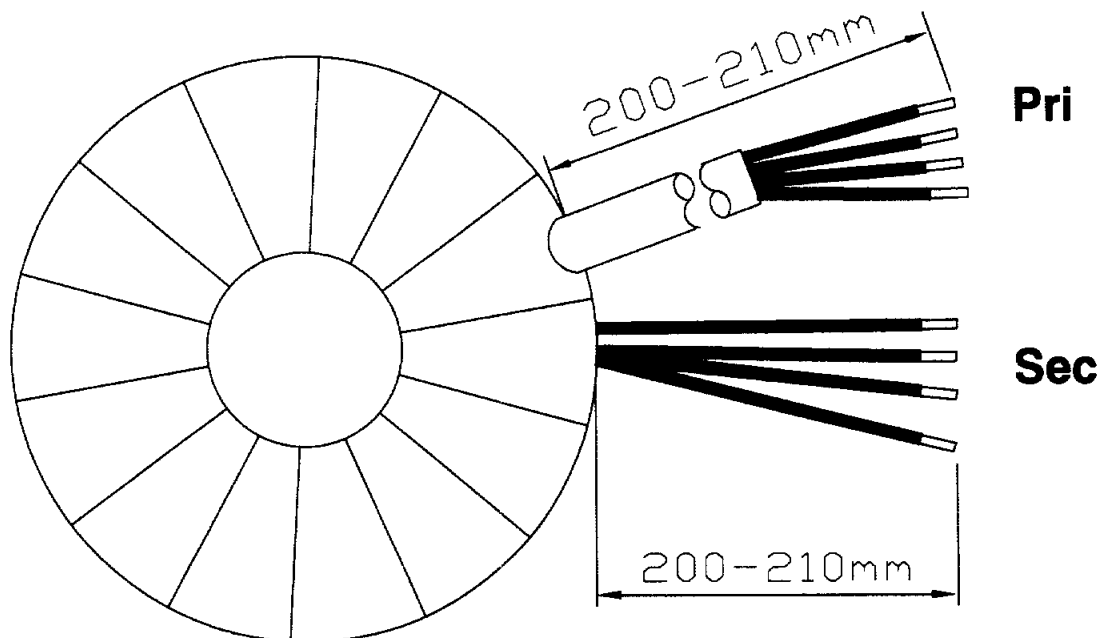

**Anschlußkennzeichnung:**  
 Terminal Identification

**Abmessungen:**  
 Dimensions

**Außen-Ø ca. 105mm im Bereich der Ausführungen ca. 107mm**  
 Outer-Ø approx. 105mm over leadouts approx. 107mm

**Höhe max. 50mm zzgl. 5mm Montageset**  
 Height max. 50mm plus 5mm mounting kit

**Befestigung mit (beiliegend)**  
 Mounting with (enclosed)

**1x Befestigungsscheibe**  
 1x Mounting plate

**2x Gummischeibe**  
 1x Rubber Disc

**1x Schraube M6 + Scheibe+ Mutter**  
 1x Screw M6 +Washer +Nut

**Gewicht: 1,73kg**  
 Weight: 1,73kg

**Seite 2/2**  
 Page 2/2