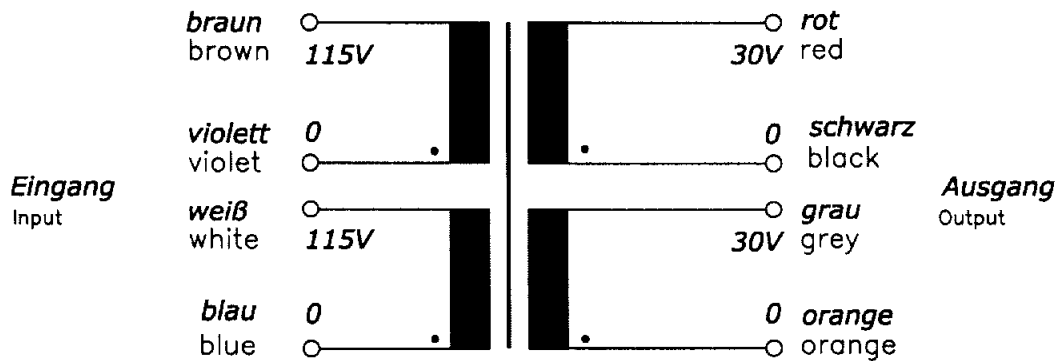

**Anschlußkennzeichnung:**  
 Terminal Identification

**Abmessungen:**  
 Dimensions

**Außen-Ø ca. 105mm im Bereich der Ausführungen ca. 107mm**  
 Outer-Ø approx. 105mm over leadouts approx. 107mm

**Höhe max. 50mm zzgl. 5mm Montageset**  
 Height max. 50mm plus 5mm mounting kit

**Befestigung mit (beiliegend)**  
 Mounting with (enclosed)

**1x Befestigungsscheibe**  
 1x Mounting plate

**2x Gummischeibe**  
 1x Rubber Disc

**1x Schraube M6 + Scheibe+ Mutter**  
 1x Screw M6 +Washer +Nut