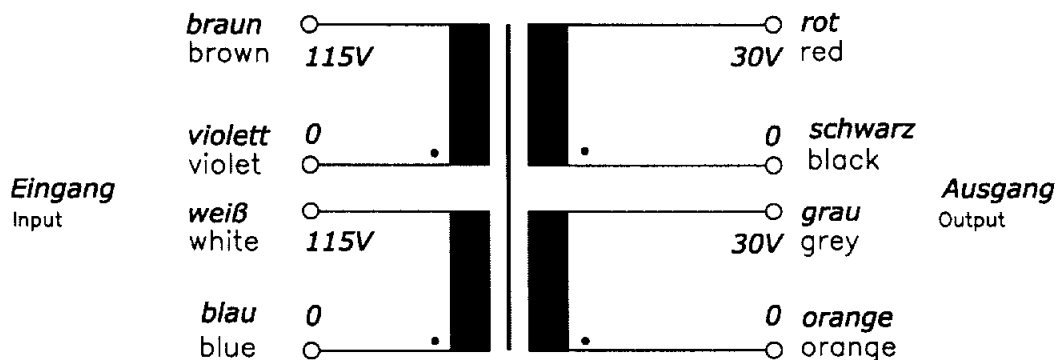

Anschlußkennzeichnung:

Terminal Identification

Abmessungen:

Dimensions

Außen-Ø ca. 105mm im Bereich der Ausführungen ca. 107mm
 Outer-Ø approx. 105mm over leadouts approx. 107mm

Höhe max. 50mm zzgl. 5mm Montageset
 Height max. 50mm plus 5mm mounting kit

Befestigung mit (beiliegend)
 Mounting with (enclosed)

1x Befestigungsscheibe
 1x Mounting plate

2x Gummischeibe
 1x Rubber Disc

1x Schraube M6 + Scheibe+ Mutter
 1x Screw M6 +Washer +Nut

Gewicht: 1,73kg
 Weight: 1,73kg