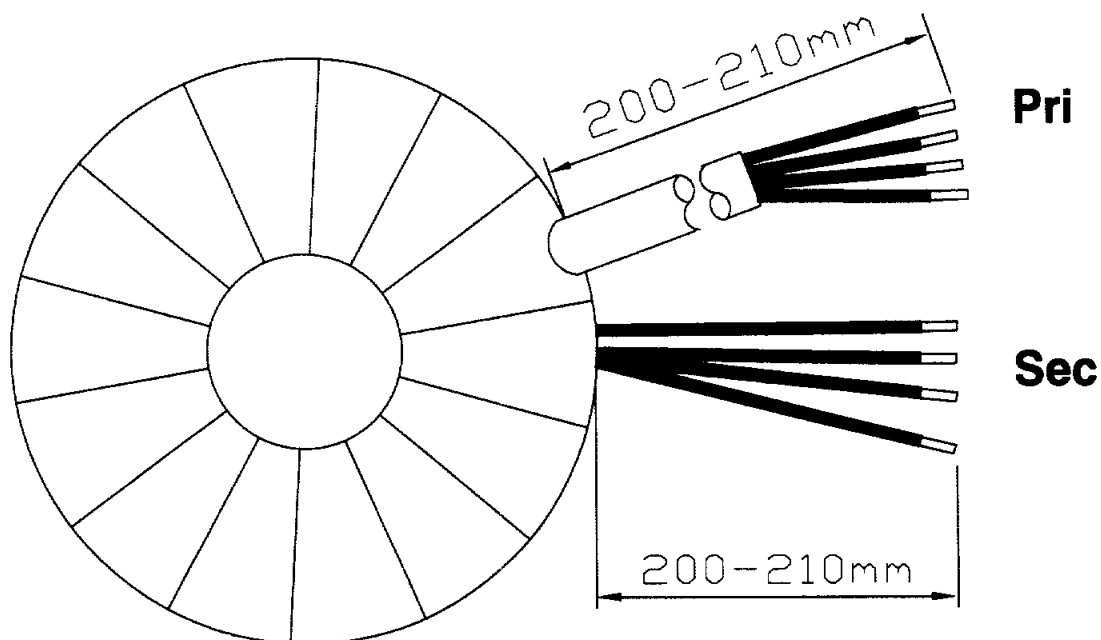

Anschlußkennzeichnung:

Terminal Identification

Abmessungen:

Dimensions

Außen-Ø ca. 105mm im Bereich der Ausführungen ca. 107mm
 Outer-Ø approx. 105mm over leadouts approx. 107mm

Höhe max. 50mm zzgl. 5mm Montageset
 Height max. 50mm plus 5mm mounting kit

Befestigung mit (beiliegend)
 Mounting with (enclosed)

1x Befestigungsscheibe
 1x Mounting plate

2x Gummischeibe
 1x Rubber Disc

1x Schraube M6 + Scheibe+ Mutter
 1x Screw M6 +Washer +Nut

Gewicht: 1,73kg
 Weight: 1,73kg