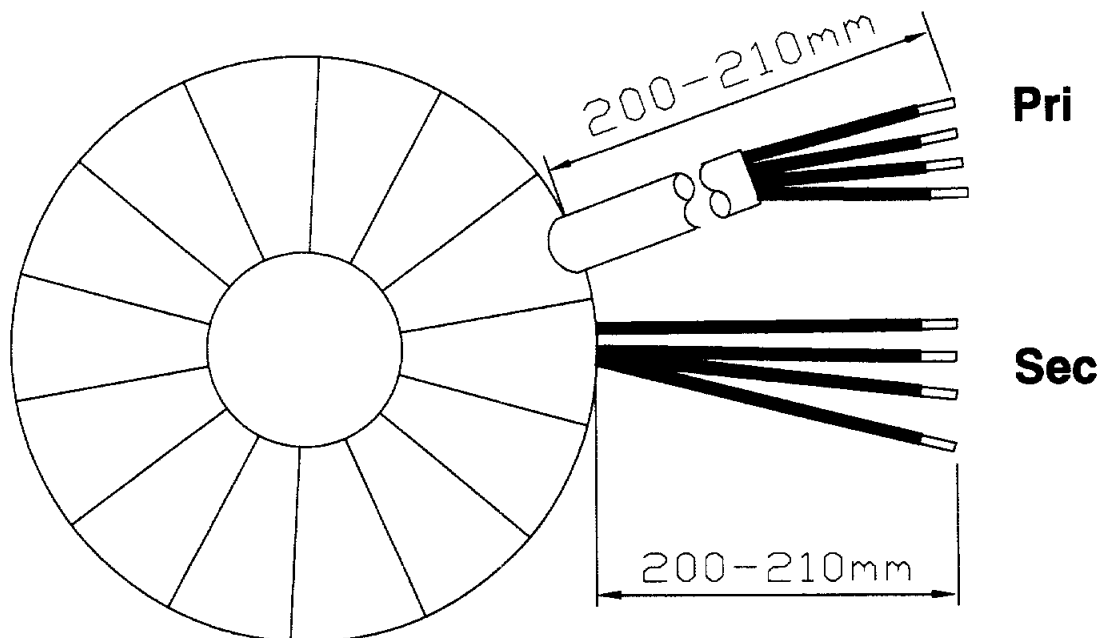

**Anschlußkennzeichnung:**

Terminal Identification

**Abmessungen:**

Dimensions

**Außen-Ø ca. 105mm im Bereich der Ausführungen ca. 107mm**  
 Outer-Ø approx. 105mm over leadouts approx. 107mm

**Höhe max. 50mm zzgl. 5mm Montageset**  
 Height max. 50mm plus 5mm mounting kit

**Befestigung mit (beiliegend)**  
 Mounting with (enclosed)

**1x Befestigungsscheibe**  
 1x Mounting plate

**2x Gummischeibe**  
 1x Rubber Disc

**1x Schraube M6 + Scheibe + Mutter**  
 1x Screw M6 +Washer +Nut

**Gewicht: 1,73kg**  
 Weight: 1,73kg

**Seite 2/2**  
 Page 2/2