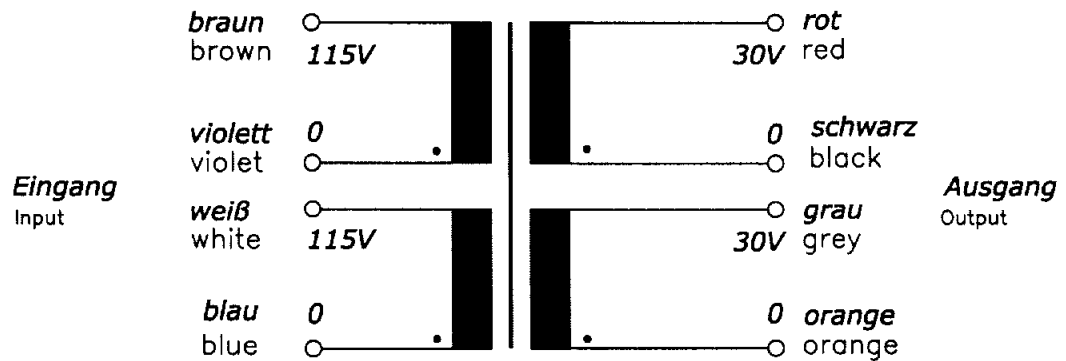

**Anschlußkennzeichnung:**

Terminal Identification

**Abmessungen:**

Dimensions

**Außen-Ø ca. 105mm im Bereich der Ausführungen ca. 107mm**  
 Outer-Ø approx. 105mm over leadouts approx. 107mm

**Höhe max. 50mm zzgl. 5mm Montageset**  
 Height max. 50mm plus 5mm mounting kit

**Befestigung mit (beiliegend)**  
 Mounting with (enclosed)

**1x Befestigungsscheibe**  
 1x Mounting plate

**2x Gummischeibe**  
 1x Rubber Disc

**1x Schraube M6 + Scheibe + Mutter**  
 1x Screw M6 +Washer +Nut