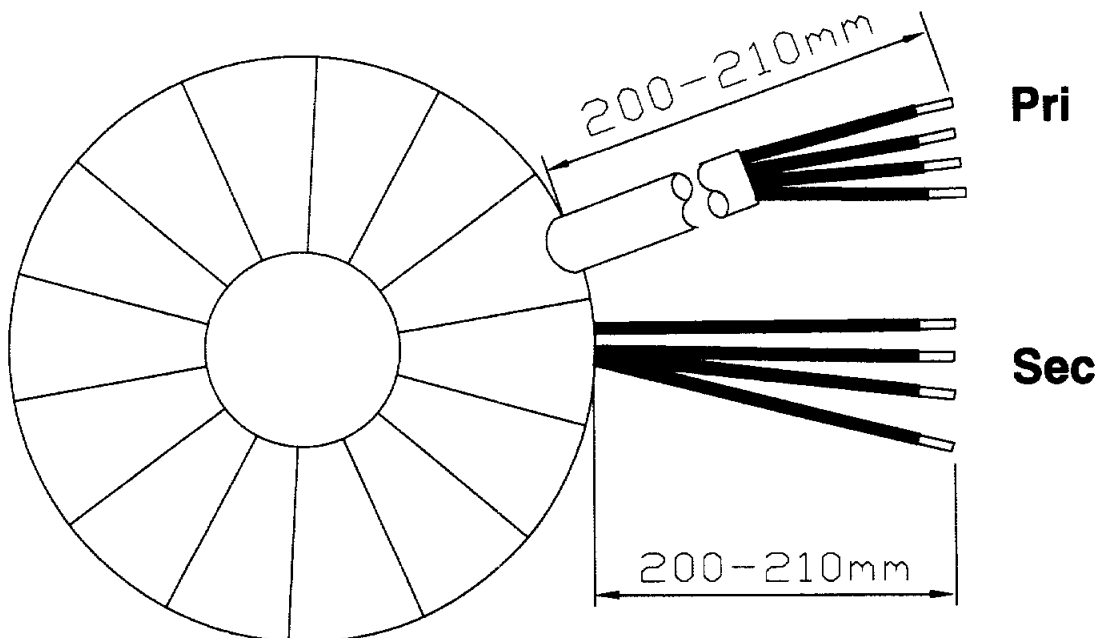

Anschlußkennzeichnung:

Terminal Identification

Abmessungen:

Dimensions

Außen-Ø ca. 105mm im Bereich der Ausführungen ca. 107mm
 Outer-Ø approx. 105mm over leadouts approx. 107mm

Höhe max. 50mm zzgl. 5mm Montageset
 Height max. 50mm plus 5mm mounting kit

Befestigung mit (beiliegend)
 Mounting with (enclosed)

1x Befestigungsscheibe
 1x Mounting plate

2x Gummischeibe
 1x Rubber Disc

1x Schraube M6 + Scheibe+ Mutter
 1x Screw M6 +Washer +Nut

Gewicht: 1,73kg
 Weight: 1,73kg