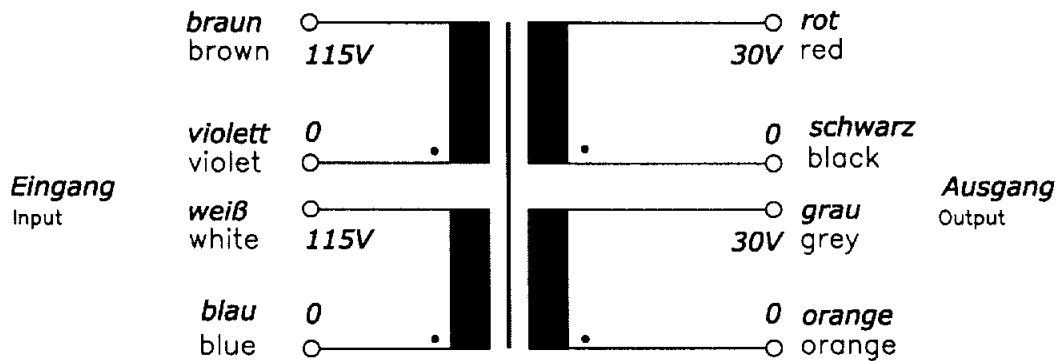

Anschlußkennzeichnung:

Terminal Identification

Abmessungen:

Dimensions

Außen-Ø ca. 105mm im Bereich der Ausführungen ca. 107mm
 Outer-Ø approx. 105mm over leadouts approx. 107mm

Höhe max. 50mm zzgl. 5mm Montageset
 Height max. 50mm plus 5mm mounting kit

Befestigung mit (beiliegend)
 Mounting with (enclosed)

1x Befestigungsscheibe
 1x Mounting plate

2x Gummischeibe
 1x Rubber Disc

1x Schraube M6 + Scheibe+ Mutter
 1x Screw M6 +Washer +Nut

Gewicht: 1,73kg
 Weight: 1,73kg