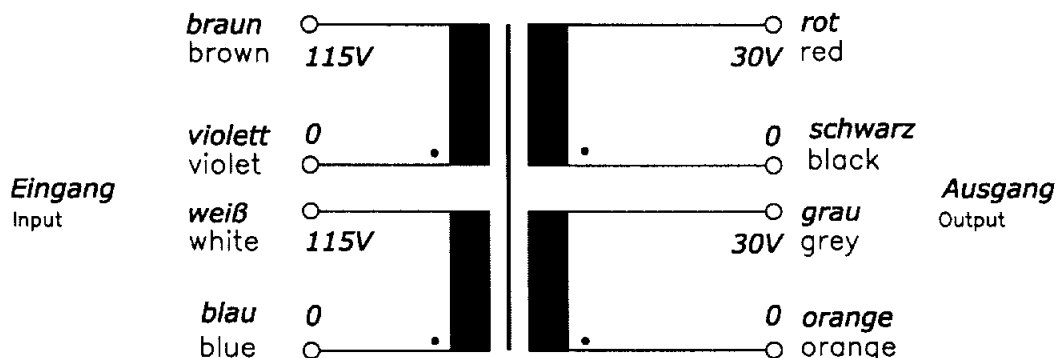

Anschlußkennzeichnung:

Terminal Identification

Abmessungen:

Dimensions

Außen-Ø ca. 105mm im Bereich der Ausführungen ca. 107mm
 Outer-Ø approx. 105mm over leadouts approx. 107mm

Höhe max. 50mm zzgl. 5mm Montageset
 Height max. 50mm plus 5mm mounting kit

Befestigung mit (beiliegend)
 Mounting with (enclosed)

1x Befestigungsscheibe
 1x Mounting plate

2x Gummischeibe
 1x Rubber Disc

1x Schraube M6 + Scheibe+ Mutter
 1x Screw M6 +Washer +Nut

Gewicht: 1,73kg
 Weight: 1,73kg