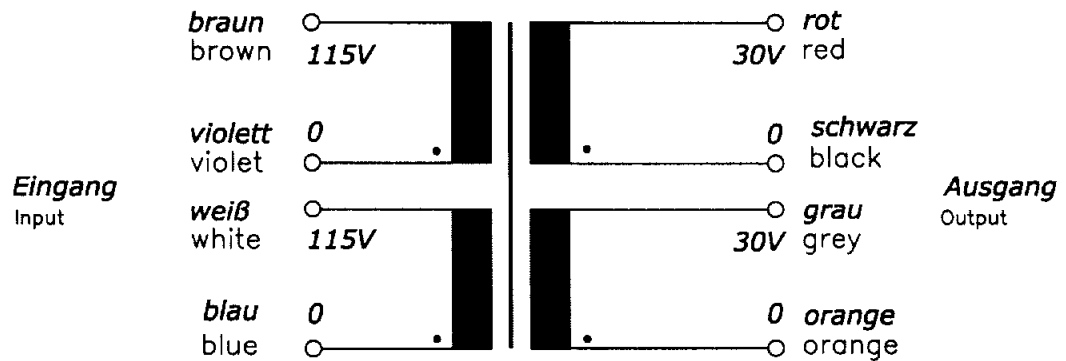

Anschlußkennzeichnung:

Terminal Identification

Abmessungen:

Dimensions

Außen-Ø ca. 105mm im Bereich der Ausführungen ca. 107mm
 Outer-Ø approx. 105mm over leadouts approx. 107mm

Höhe max. 50mm zzgl. 5mm Montageset
 Height max. 50mm plus 5mm mounting kit

Befestigung mit (beiliegend)
 Mounting with (enclosed)

1x Befestigungsscheibe
 1x Mounting plate

2x Gummischeibe
 1x Rubber Disc

1x Schraube M6 + Scheibe + Mutter
 1x Screw M6 +Washer +Nut

Gewicht: 1,73kg
 Weight: 1,73kg