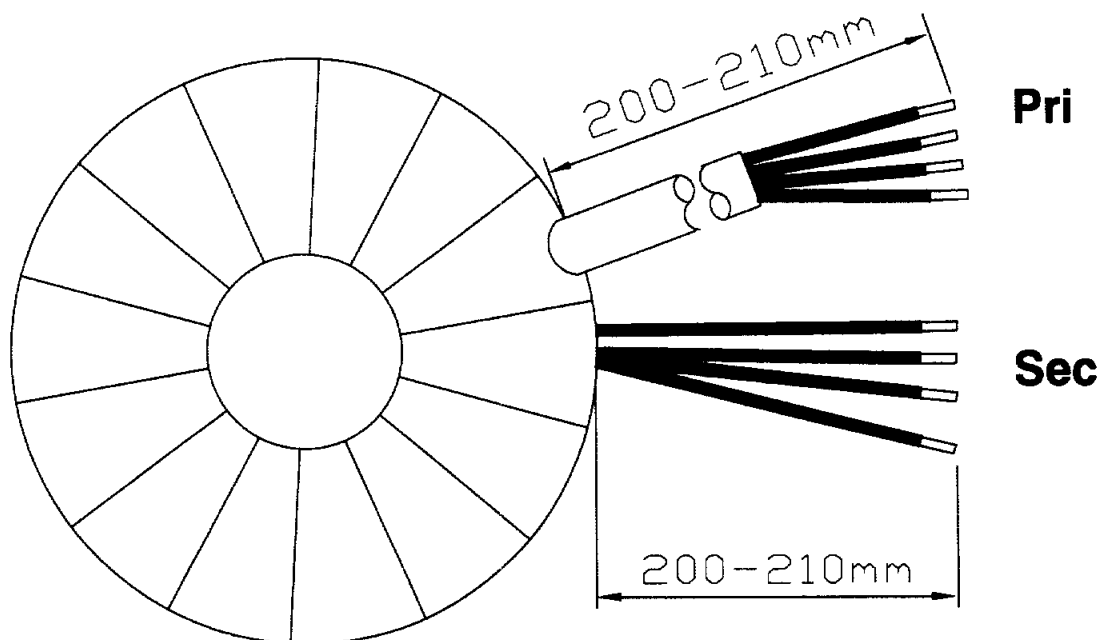

**Anschlußkennzeichnung:**

Terminal Identification

**Abmessungen:**

Dimensions

**Außen-Ø ca. 105mm im Bereich der Ausführungen ca. 107mm**  
 Outer-Ø approx. 105mm over leadouts approx. 107mm

**Höhe max. 50mm zzgl. 5mm Montageset**  
 Height max. 50mm plus 5mm mounting kit

**Befestigung mit (beiliegend)**  
 Mounting with (enclosed)

**1x Befestigungsscheibe**  
 1x Mounting plate

**2x Gummischeibe**  
 1x Rubber Disc

**1x Schraube M6 + Scheibe + Mutter**  
 1x Screw M6 +Washer +Nut

**Gewicht: 1,73kg**  
 Weight: 1,73kg

**Seite 2/2**  
 Page 2/2