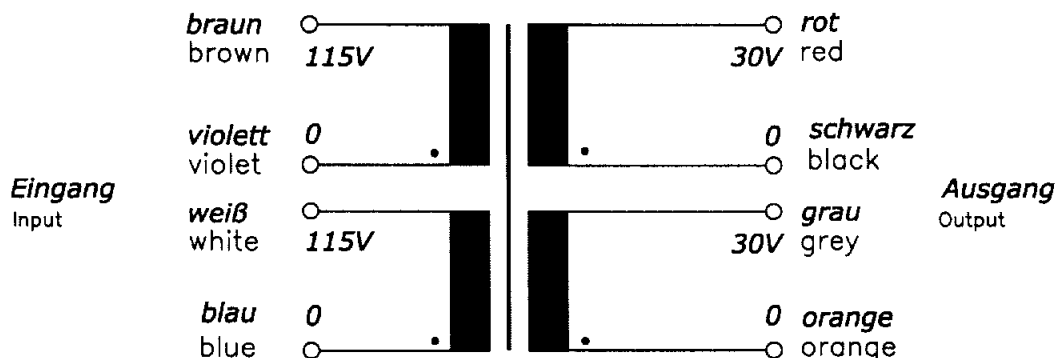

**Anschlußkennzeichnung:**

Terminal Identification

**Abmessungen:**

Dimensions

**Außen-Ø ca. 105mm im Bereich der Ausführungen ca. 107mm**  
 Outer-Ø approx. 105mm over leadouts approx. 107mm

**Höhe max. 50mm zzgl. 5mm Montageset**  
 Height max. 50mm plus 5mm mounting kit

**Befestigung mit (beiliegend)**  
 Mounting with (enclosed)

**1x Befestigungsscheibe**  
 1x Mounting plate

**2x Gummischeibe**  
 1x Rubber Disc

**1x Schraube M6 + Scheibe + Mutter**  
 1x Screw M6 +Washer +Nut