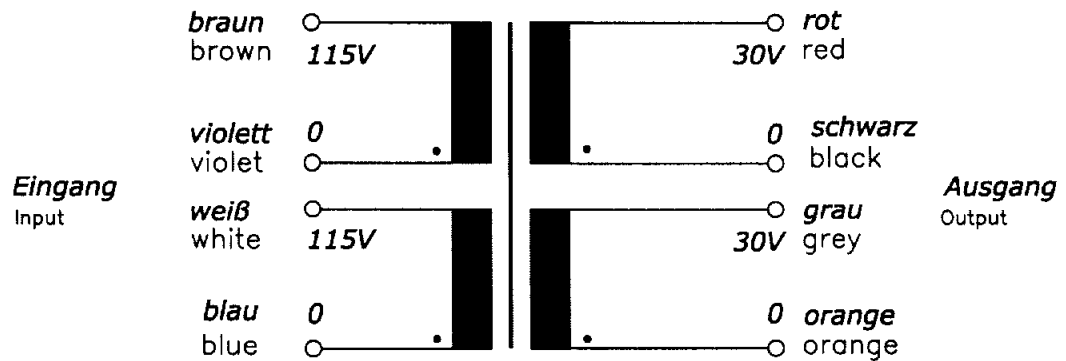

Anschlußkennzeichnung:

Terminal Identification

Abmessungen:

Dimensions

Außen-Ø ca. 105mm im Bereich der Ausführungen ca. 107mm
 Outer-Ø approx. 105mm over leadouts approx. 107mm

Höhe max. 50mm zzgl. 5mm Montageset
 Height max. 50mm plus 5mm mounting kit

Befestigung mit (beiliegend)
 Mounting with (enclosed)

1x Befestigungsscheibe
 1x Mounting plate

2x Gummischeibe
 1x Rubber Disc

1x Schraube M6 + Scheibe+ Mutter
 1x Screw M6 +Washer +Nut

Gewicht: 1,73kg
 Weight: 1,73kg