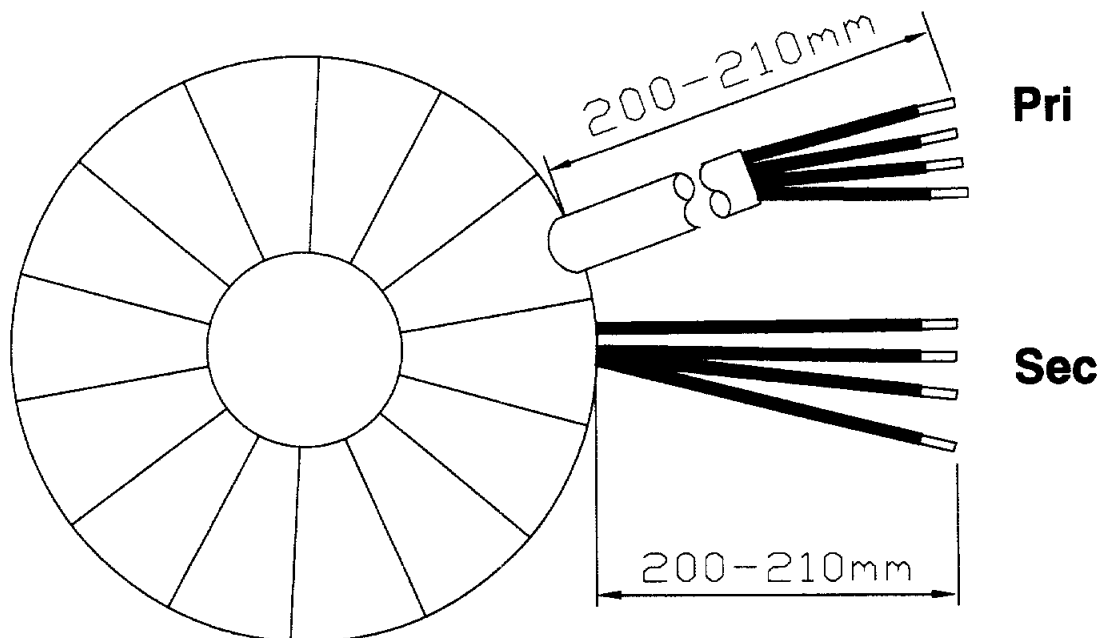

Anschlußkennzeichnung:

Terminal Identification

Abmessungen:

Dimensions

Außen-Ø ca. 105mm im Bereich der Ausführungen ca. 107mm
 Outer-Ø approx. 105mm over leadouts approx. 107mm

Höhe max. 50mm zzgl. 5mm Montageset
 Height max. 50mm plus 5mm mounting kit

Befestigung mit (beiliegend)
 Mounting with (enclosed)

1x Befestigungsscheibe
 1x Mounting plate

2x Gummischeibe
 1x Rubber Disc

1x Schraube M6 + Scheibe+ Mutter
 1x Screw M6 +Washer +Nut

Gewicht: 1,73kg
 Weight: 1,73kg