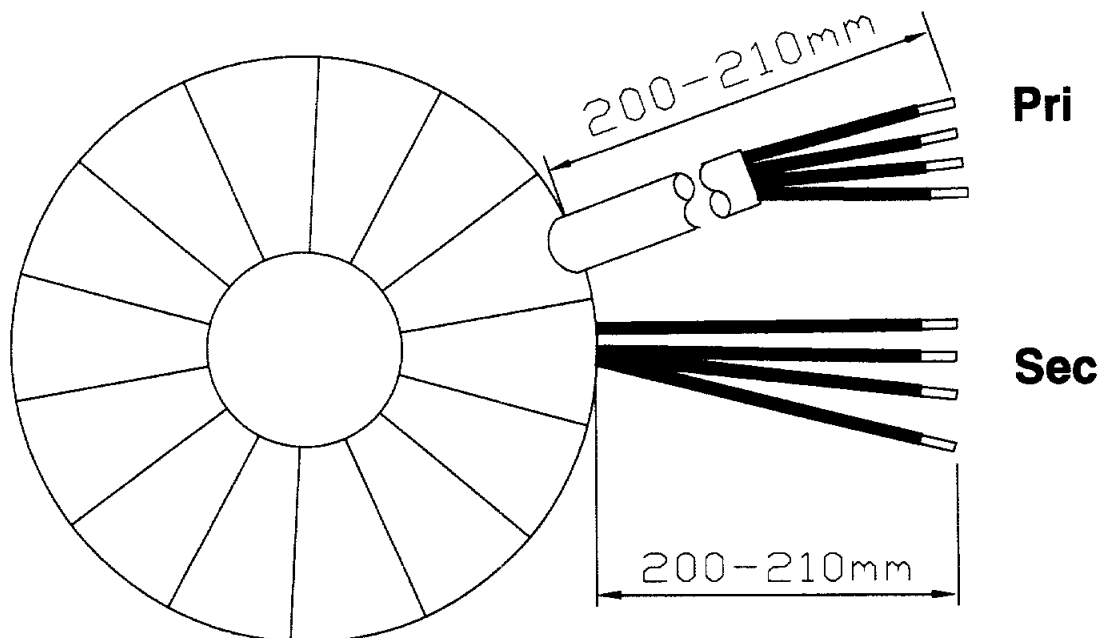

**Anschlußkennzeichnung:**  
 Terminal Identification

**Abmessungen:**  
 Dimensions

**Außen-Ø ca. 105mm im Bereich der Ausführungen ca. 107mm**  
 Outer-Ø approx. 105mm over leadouts approx. 107mm

**Höhe max. 50mm zzgl. 5mm Montageset**  
 Height max. 50mm plus 5mm mounting kit

**Befestigung mit (beiliegend)**  
 Mounting with (enclosed)

**1x Befestigungsscheibe**  
 1x Mounting plate

**2x Gummischeibe**  
 1x Rubber Disc

**1x Schraube M6 + Scheibe+ Mutter**  
 1x Screw M6 +Washer +Nut

**Gewicht: 1,73kg**  
 Weight: 1,73kg

**Seite 2/2**  
 Page 2/2