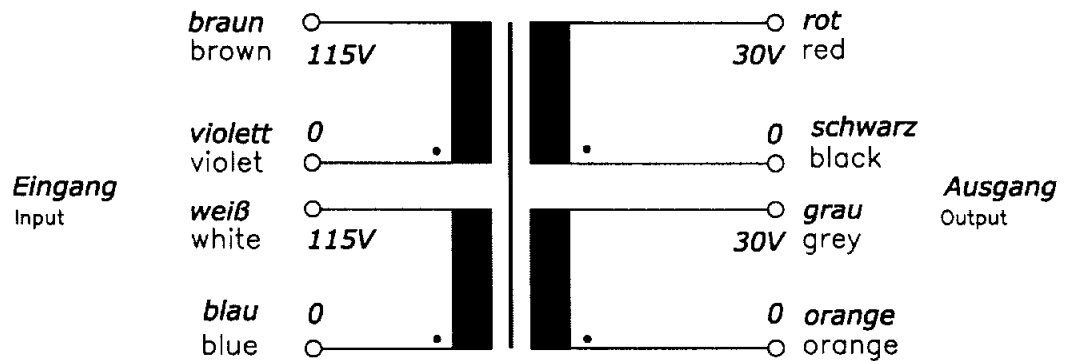

**Anschlußkennzeichnung:**  
 Terminal Identification

**Abmessungen:**  
 Dimensions

**Außen-Ø ca. 105mm im Bereich der Ausführungen ca. 107mm**  
 Outer-Ø approx. 105mm over leadouts approx. 107mm

**Höhe max. 50mm zzgl. 5mm Montageset**  
 Height max. 50mm plus 5mm mounting kit

**Befestigung mit (beiliegend)**  
 Mounting with (enclosed)

**1x Befestigungsscheibe**  
 1x Mounting plate

**2x Gummischeibe**  
 1x Rubber Disc

**1x Schraube M6 + Scheibe+ Mutter**  
 1x Screw M6 +Washer +Nut