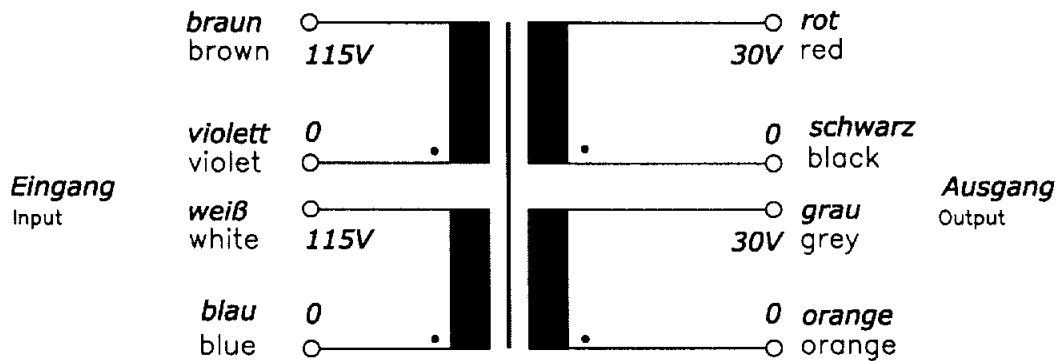

**Anschlußkennzeichnung:**

Terminal Identification

**Abmessungen:**

Dimensions

**Außen-Ø ca. 105mm im Bereich der Ausführungen ca. 107mm**  
 Outer-Ø approx. 105mm over leadouts approx. 107mm

**Höhe max. 50mm zzgl. 5mm Montageset**  
 Height max. 50mm plus 5mm mounting kit

**Befestigung mit (beiliegend)**  
 Mounting with (enclosed)

**1x Befestigungsscheibe**  
 1x Mounting plate

**2x Gummischeibe**  
 1x Rubber Disc

**1x Schraube M6 + Scheibe + Mutter**  
 1x Screw M6 +Washer +Nut