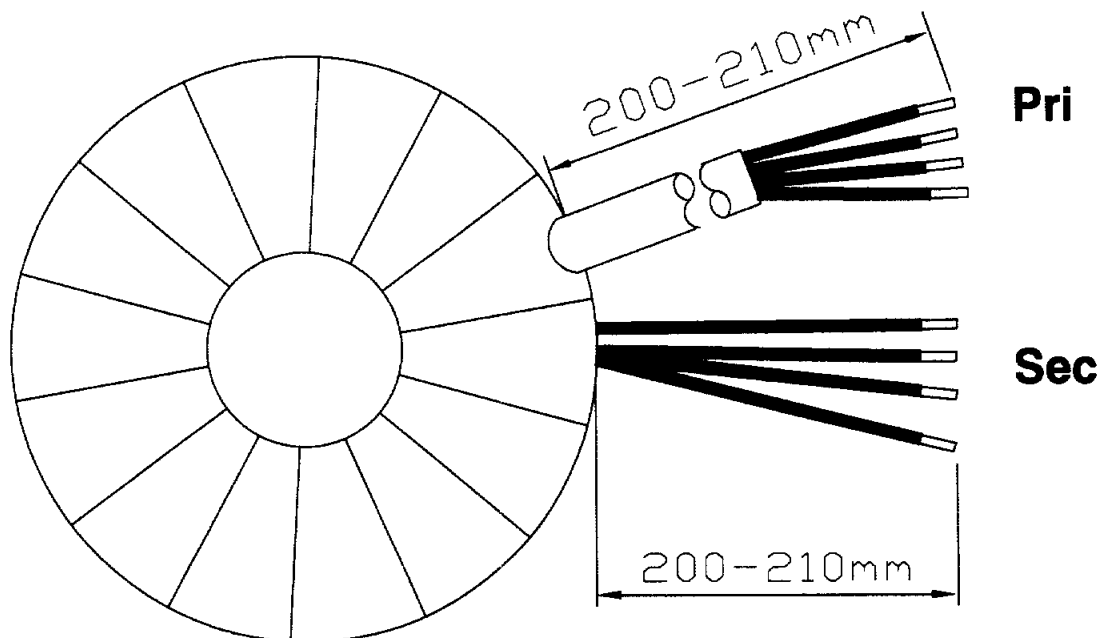

**Anschlußkennzeichnung:**

Terminal Identification

**Abmessungen:**

Dimensions

**Außen-Ø ca. 105mm im Bereich der Ausführungen ca. 107mm**  
 Outer-Ø approx. 105mm over leadouts approx. 107mm

**Höhe max. 50mm zzgl. 5mm Montageset**  
 Height max. 50mm plus 5mm mounting kit

**Befestigung mit (beiliegend)**  
 Mounting with (enclosed)

**1x Befestigungsscheibe**  
 1x Mounting plate

**2x Gummischeibe**  
 1x Rubber Disc

**1x Schraube M6 + Scheibe + Mutter**  
 1x Screw M6 +Washer +Nut

**Gewicht: 1,73kg**  
 Weight: 1,73kg

**Seite 2/2**  
 Page 2/2