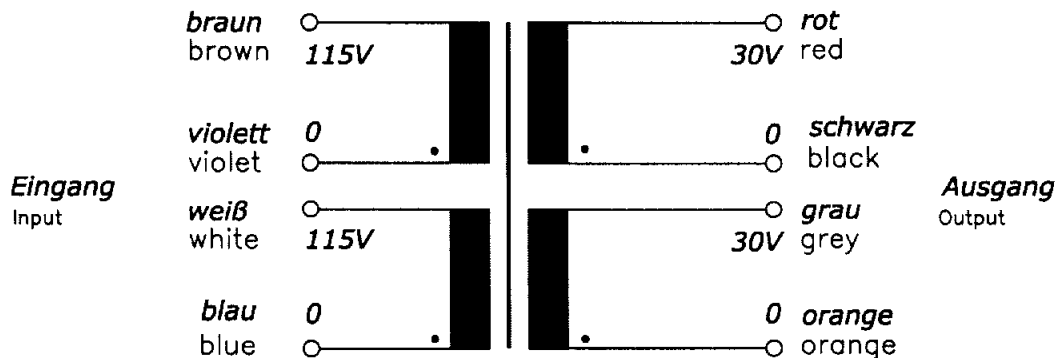

Anschlußkennzeichnung:

Terminal Identification

Abmessungen:

Dimensions

Außen-Ø ca. 105mm im Bereich der Ausführungen ca. 107mm
 Outer-Ø approx. 105mm over leadouts approx. 107mm

Höhe max. 50mm zzgl. 5mm Montageset
 Height max. 50mm plus 5mm mounting kit

Befestigung mit (beiliegend)
 Mounting with (enclosed)

1x Befestigungsscheibe
 1x Mounting plate

2x Gummischeibe
 1x Rubber Disc

1x Schraube M6 + Scheibe+ Mutter
 1x Screw M6 +Washer +Nut

Gewicht: 1,73kg
 Weight: 1,73kg