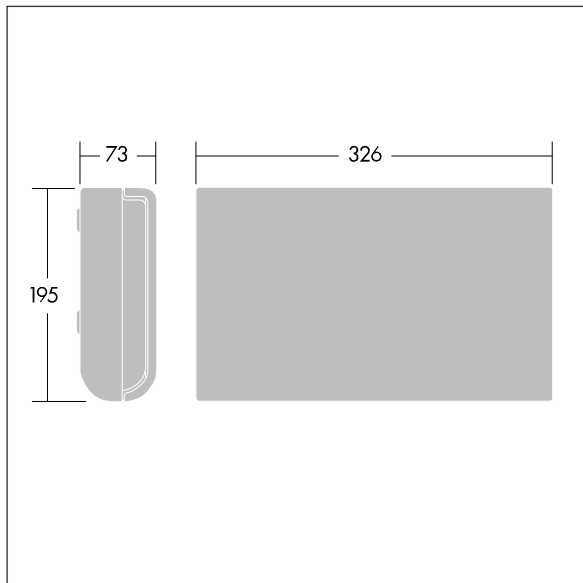

Voyager Sigma

96233813 VOYAGER SIGMA LED E3M WHI

incl. LED	1W LED	EN 60598-2-22	IP 40			650°C	T _a 5/35
-----------	--------	---------------	-------	-----------------------------------------------------------------------------------	-----------------------------------------------------------------------------------	-------	---------------------

Designorientierte Rettungszeichenleuchte mit wartungsarmer LED-Technologie

Voyager Sigma, Rettungszeichenleuchte mit 1 x 1 W LED LED und 3-h-Notlichteinsatz mit manueller Testung. Leuchte entspricht Schutzart IP40 und Schutzklasse 1. Gehäuse aus Polycarbonat, weiß. Leuchte geeignet zur Wandmontage, vorgesehen für Kabeleintritt über Gehäuserückseite oder von oben (Bohrung 20 mm). Piktogrammfolien sind separat zu bestellen, wahlweise entsprechend der ISO-Norm oder der EU-Richtlinie. Bitte verwenden Sie jeweils nur eine Art der Beschilderung / Gebäude. Lieferung erfolgt inklusive LED-Strip.

Abmessungen: 327 x 65 x 197 mm
Gesamtleistung: 4 W
Gewicht: 1,4 kg

TLG_VSIG_F_P2.jpg

TLG_VYSG_M_LD1.wmf

Lampenposition:STD - Standard
Lampen:1 x LED / 1W
Gesamtlichtstrom:45 lm
Betriebsgerät:LED_Con Tridonic EM powerLED Basic
Anschlussleistung:4 W Lambda = 0.95