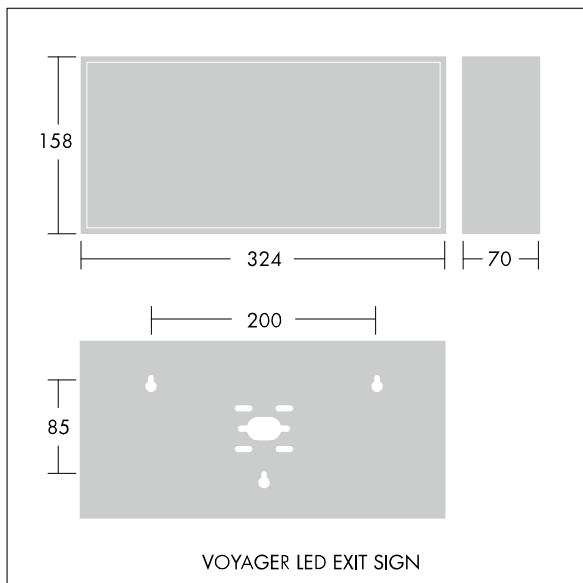

Voyager E LED

96241058 VOYAGER E LED EXIT SIGN BOX

LED 2W LED_200	EN 60598-2-22	IP 20			850°C	T _a 0 +25
-----------------------	---------------	-------	---	---	-------	----------------------

Voyager E LED

Sparsame, autarke LED-Fluchtwegleuchte mit integriertem Schild zur Wandmontage mit Dauerschaltung - 3 stündig. Schutzart IP20. Gehäuse: Stahl, weiß. Schild: Polycarbonat. „Pfeil runter“ zur Fluchtwegebeschilderung nach ISO Norm inkludiert.

Abmessungen: 327 x 70 x 158 mm

Gesamtleistung: 5,6 W

Gewicht: 1,68 kg

TLG_VOEL_F_PDBFRONT.jpg

TLG_VOYR_M_LED1.wmf

Lampenposition:STD - Standard
Lampen:1 x LED_200 / 2.4W
Gesamtlichtstrom:200 lm
Gesamtlichtstrom bei Notlichtbetrieb:105 lm
Betriebsgerät:HF ELD
Anschlussleistung:5.6 W Lambda = 0.7