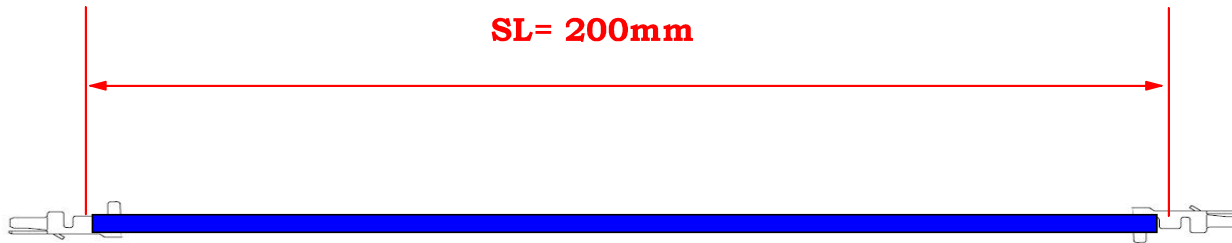

2

3

SL= 200mm

SPHD-001T-PO.5

SPHD-001T-PO.5

Litze AWG24/UL1007, blau

17.04.2008, Andreas Jansen, MES

Zn Stand	Datum	Änderungen	Name	Datum	Name	Kd + Kd AN
				gez 18.07.2012	sst	Conrad
						MES AN
						810793