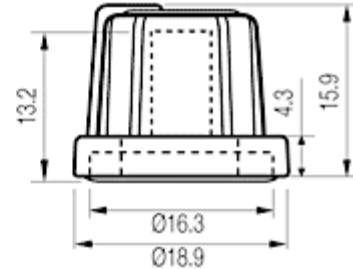

### Serie 3/03/TPN 110006 und 3/03/TPN 130006 (K040003)

11mm

13mm

Artikelnummer	Knopf- Ø	Achs- Ø	Achssitz	Markierung	Farbe der Markierung	Farbe	Material Polypropylen- Thermoplastik Elastomer
3031339	11 mm	6 mm	gezahnt	Strich	schwarz	schwarz	
3031347	11 mm	6 mm	gezahnt	Strich	grau	schwarz	
3031355	11 mm	6 mm	gezahnt	Strich	rot	schwarz	
3031360	11 mm	6 mm	gezahnt	Strich	grün	schwarz	
3031371	11 mm	6 mm	gezahnt	Strich	blau	schwarz	
3031386	11 mm	6 mm	gezahnt	Strich	gelb	schwarz	
3031394	11 mm	6 mm	gezahnt	Strich	orange	schwarz	
3031403	11 mm	6 mm	gezahnt	Strich	dunkelgrau	schwarz	
3031419	11 mm	6 mm	gezahnt	Strich	mittelgrau	schwarz	
3031427	11 mm	6 mm	gezahnt	Strich	hellblau	schwarz	
3031435	11 mm	6 mm	gezahnt	Strich	himmelblau	schwarz	
3031440	11 mm	6 mm	gezahnt	Strich	creme	schwarz	
3031451	11 mm	6 mm	gezahnt	Strich	weiß	schwarz	
3031466	11 mm	6 mm	gezahnt	Strich	hellrosa	schwarz	
3031474	11 mm	6 mm	gezahnt	Strich	pfirsich	schwarz	
3031482	11 mm	6 mm	gezahnt	Strich	leinen	schwarz	
3031498	11 mm	6 mm	gezahnt	Strich	pastellgrün	schwarz	
3031507	11 mm	6 mm	gezahnt	Strich	leuchtgrün	schwarz	
3031515	11 mm	6 mm	gezahnt	Strich	magenta	schwarz	
3031520	11 mm	6 mm	D-Schaft	Strich	schwarz	schwarz	
3031531	11 mm	6 mm	D-Schaft	Strich	grau	schwarz	
3031546	11 mm	6 mm	D-Schaft	Strich	rot	schwarz	
3031554	11 mm	6 mm	D-Schaft	Strich	grün	schwarz	
3031562	11 mm	6 mm	D-Schaft	Strich	blau	schwarz	