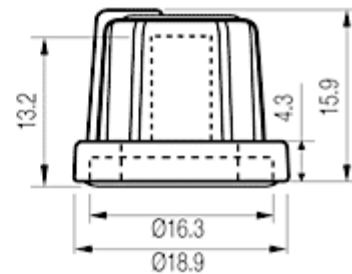

11mm

13mm

Artikelnummer	Knopf- Ø	Achs- Ø	Achssitz	Markierung	Farbe der Markierung	Farbe	Material Polypropylen- Thermoplastik Elastomer
3031339	11 mm	6 mm	gezahnt	Strich	schwarz	schwarz	
3031347	11 mm	6 mm	gezahnt	Strich	grau	schwarz	
3031355	11 mm	6 mm	gezahnt	Strich	rot	schwarz	
3031360	11 mm	6 mm	gezahnt	Strich	grün	schwarz	
3031371	11 mm	6 mm	gezahnt	Strich	blau	schwarz	
3031386	11 mm	6 mm	gezahnt	Strich	gelb	schwarz	
3031394	11 mm	6 mm	gezahnt	Strich	orange	schwarz	
3031403	11 mm	6 mm	gezahnt	Strich	dunkelgrau	schwarz	
3031419	11 mm	6 mm	gezahnt	Strich	mittelgrau	schwarz	
3031427	11 mm	6 mm	gezahnt	Strich	hellblau	schwarz	
3031435	11 mm	6 mm	gezahnt	Strich	himmelblau	schwarz	
3031440	11 mm	6 mm	gezahnt	Strich	creme	schwarz	
3031451	11 mm	6 mm	gezahnt	Strich	weiß	schwarz	
3031466	11 mm	6 mm	gezahnt	Strich	hellrosa	schwarz	
3031474	11 mm	6 mm	gezahnt	Strich	pfirsich	schwarz	
3031482	11 mm	6 mm	gezahnt	Strich	leinen	schwarz	
3031498	11 mm	6 mm	gezahnt	Strich	pastellgrün	schwarz	
3031507	11 mm	6 mm	gezahnt	Strich	leuchtgrün	schwarz	
3031515	11 mm	6 mm	gezahnt	Strich	magenta	schwarz	
3031520	11 mm	6 mm	D-Schaft	Strich	schwarz	schwarz	
3031531	11 mm	6 mm	D-Schaft	Strich	grau	schwarz	
3031546	11 mm	6 mm	D-Schaft	Strich	rot	schwarz	
3031554	11 mm	6 mm	D-Schaft	Strich	grün	schwarz	
3031562	11 mm	6 mm	D-Schaft	Strich	blau	schwarz	