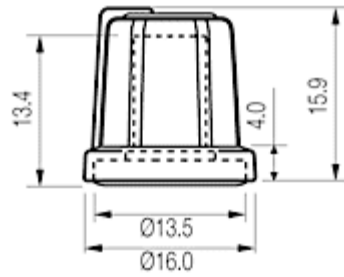

11mm

Artikelnummer	Knopf- Ø	Achs- Ø	Achssitz	Markierung	Farbe der Markierung	Farbe	Material Polypropylen- Thermoplastik Elastomer
030382	11 mm	6 mm	gezahnt	Strich	schwarz	schwarz	
3030398	11 mm	6 mm	gezahnt	Strich	grau	schwarz	
3030407	11 mm	6 mm	gezahnt	Strich	rot	schwarz	
3030415	11 mm	6 mm	gezahnt	Strich	grün	schwarz	
3030420	11 mm	6 mm	gezahnt	Strich	blau	schwarz	
3030431	11 mm	6 mm	gezahnt	Strich	gelb	schwarz	
3030446	11 mm	6 mm	gezahnt	Strich	orange	schwarz	
3030454	11 mm	6 mm	gezahnt	Strich	dunkelgrau	schwarz	
3030462	11 mm	6 mm	gezahnt	Strich	mittelgrau	schwarz	
3030478	11 mm	6 mm	gezahnt	Strich	hellblau	schwarz	
3030483	11 mm	6 mm	gezahnt	Strich	himmelblau	schwarz	
3030499	11 mm	6 mm	gezahnt	Strich	creme	schwarz	
3030506	11 mm	6 mm	gezahnt	Strich	weiß	schwarz	
3030514	11 mm	6 mm	gezahnt	Strich	hellrosa	schwarz	
3030522	11 mm	6 mm	gezahnt	Strich	pflirsich	schwarz	
3030538	11 mm	6 mm	gezahnt	Strich	leinen	schwarz	
3030543	11 mm	6 mm	gezahnt	Strich	pastellgrün	schwarz	
3030559	11 mm	6 mm	gezahnt	Strich	leuchtgrün	schwarz	
3030567	11 mm	6 mm	gezahnt	Strich	magenta	schwarz	
3030575	11 mm	6 mm	D-Schaft	Strich	schwarz	schwarz	
3030580	11 mm	6 mm	D-Schaft	Strich	grau	schwarz	
3030591	11 mm	6 mm	D-Schaft	Strich	rot	schwarz	
3030609	11 mm	6 mm	D-Schaft	Strich	grün	schwarz	
3030617	11 mm	6 mm	D-Schaft	Strich	blau	schwarz	
3030625	11 mm	6 mm	D-Schaft	Strich	gelb	schwarz	
3030630	11 mm	6 mm	D-Schaft	Strich	orange	schwarz	
3030641	11 mm	6 mm	D-Schaft	Strich	dunkelgrau	schwarz	
3030656	11 mm	6 mm	D-Schaft	Strich	mittelgrau	schwarz	
3030664	11 mm	6 mm	D-Schaft	Strich	hellblau	schwarz	
3030672	11 mm	6 mm	D-Schaft	Strich	himmelblau	schwarz	
3030688	11 mm	6 mm	D-Schaft	Strich	creme	schwarz	
3030693	11 mm	6 mm	D-Schaft	Strich	weiß	schwarz	
3030701	11 mm	6 mm	D-Schaft	Strich	hellrosa	schwarz	
3030716	11 mm	6 mm	D-Schaft	Strich	pflirsich	schwarz	
3030724	11 mm	6 mm	D-Schaft	Strich	leinen	schwarz	
3030732	11 mm	6 mm	D-Schaft	Strich	pastellgrün	schwarz	
3030748	11 mm	6 mm	D-Schaft	Strich	leuchtgrün	schwarz	
3030753	11 mm	6 mm	D-Schaft	Strich	magenta	schwarz	
3034615	11 mm	6 mm	gezahnt	Strich	grau	blau/1037