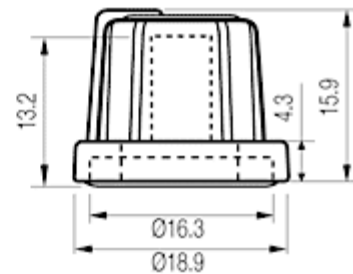

11mm

13mm

Artikelnummer	Knopf- Ø	Achs- Ø	Achssitz	Markierung	Farbe der Markierung	Farbe	Material Polypropylen- Thermoplastik Elastomer
3031339	11 mm	6 mm	gezahnt	Strich	schwarz	schwarz	
3031347	11 mm	6 mm	gezahnt	Strich	grau	schwarz	
3031355	11 mm	6 mm	gezahnt	Strich	rot	schwarz	
3031360	11 mm	6 mm	gezahnt	Strich	grün	schwarz	
3031371	11 mm	6 mm	gezahnt	Strich	blau	schwarz	
3031386	11 mm	6 mm	gezahnt	Strich	gelb	schwarz	
3031394	11 mm	6 mm	gezahnt	Strich	orange	schwarz	
3031403	11 mm	6 mm	gezahnt	Strich	dunkelgrau	schwarz	
3031419	11 mm	6 mm	gezahnt	Strich	mittelgrau	schwarz	
3031427	11 mm	6 mm	gezahnt	Strich	hellblau	schwarz	
3031435	11 mm	6 mm	gezahnt	Strich	himmelblau	schwarz	
3031440	11 mm	6 mm	gezahnt	Strich	creme	schwarz	
3031451	11 mm	6 mm	gezahnt	Strich	weiß	schwarz	
3031466	11 mm	6 mm	gezahnt	Strich	hellrosa	schwarz	
3031474	11 mm	6 mm	gezahnt	Strich	pfirsich	schwarz	
3031482	11 mm	6 mm	gezahnt	Strich	leinen	schwarz	
3031498	11 mm	6 mm	gezahnt	Strich	pastellgrün	schwarz	
3031507	11 mm	6 mm	gezahnt	Strich	leuchtgrün	schwarz	
3031515	11 mm	6 mm	gezahnt	Strich	magenta	schwarz	
3031520	11 mm	6 mm	D-Schaft	Strich	schwarz	schwarz	
3031531	11 mm	6 mm	D-Schaft	Strich	grau	schwarz	
3031546	11 mm	6 mm	D-Schaft	Strich	rot	schwarz	
3031554	11 mm	6 mm	D-Schaft	Strich	grün	schwarz	
3031562	11 mm	6 mm	D-Schaft	Strich	blau	schwarz	