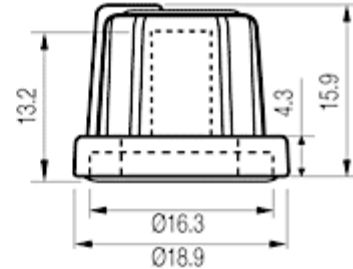

11mm

13mm

Artikelnummer	Knopf- Ø	Achs- Ø	Achssitz	Markierung	Farbe der Markierung	Farbe	Material Polypropylen- Thermoplastik Elastomer
3031339	11 mm	6 mm	gezahnt	Strich	schwarz	schwarz	
3031347	11 mm	6 mm	gezahnt	Strich	grau	schwarz	
3031355	11 mm	6 mm	gezahnt	Strich	rot	schwarz	
3031360	11 mm	6 mm	gezahnt	Strich	grün	schwarz	
3031371	11 mm	6 mm	gezahnt	Strich	blau	schwarz	
3031386	11 mm	6 mm	gezahnt	Strich	gelb	schwarz	
3031394	11 mm	6 mm	gezahnt	Strich	orange	schwarz	
3031403	11 mm	6 mm	gezahnt	Strich	dunkelgrau	schwarz	
3031419	11 mm	6 mm	gezahnt	Strich	mittelgrau	schwarz	
3031427	11 mm	6 mm	gezahnt	Strich	hellblau	schwarz	
3031435	11 mm	6 mm	gezahnt	Strich	himmelblau	schwarz	
3031440	11 mm	6 mm	gezahnt	Strich	creme	schwarz	
3031451	11 mm	6 mm	gezahnt	Strich	weiß	schwarz	
3031466	11 mm	6 mm	gezahnt	Strich	hellrosa	schwarz	
3031474	11 mm	6 mm	gezahnt	Strich	pfirsich	schwarz	
3031482	11 mm	6 mm	gezahnt	Strich	leinen	schwarz	
3031498	11 mm	6 mm	gezahnt	Strich	pastellgrün	schwarz	
3031507	11 mm	6 mm	gezahnt	Strich	leuchtgrün	schwarz	
3031515	11 mm	6 mm	gezahnt	Strich	magenta	schwarz	
3031520	11 mm	6 mm	D-Schaft	Strich	schwarz	schwarz	
3031531	11 mm	6 mm	D-Schaft	Strich	grau	schwarz	
3031546	11 mm	6 mm	D-Schaft	Strich	rot	schwarz	
3031554	11 mm	6 mm	D-Schaft	Strich	grün	schwarz	
3031562	11 mm	6 mm	D-Schaft	Strich	blau	schwarz	