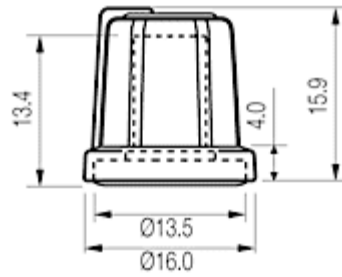

11mm

Artikelnummer	Knopf- Ø	Achs- Ø	Achssitz	Markierung	Farbe der Markierung	Farbe	Material Polypropylen- Thermoplastik Elastomer
030382	11 mm	6 mm	gezahnt	Strich	schwarz	schwarz	
3030398	11 mm	6 mm	gezahnt	Strich	grau	schwarz	
3030407	11 mm	6 mm	gezahnt	Strich	rot	schwarz	
3030415	11 mm	6 mm	gezahnt	Strich	grün	schwarz	
3030420	11 mm	6 mm	gezahnt	Strich	blau	schwarz	
3030431	11 mm	6 mm	gezahnt	Strich	gelb	schwarz	
3030446	11 mm	6 mm	gezahnt	Strich	orange	schwarz	
3030454	11 mm	6 mm	gezahnt	Strich	dunkelgrau	schwarz	
3030462	11 mm	6 mm	gezahnt	Strich	mittelgrau	schwarz	
3030478	11 mm	6 mm	gezahnt	Strich	hellblau	schwarz	
3030483	11 mm	6 mm	gezahnt	Strich	himmelblau	schwarz	
3030499	11 mm	6 mm	gezahnt	Strich	creme	schwarz	
3030506	11 mm	6 mm	gezahnt	Strich	weiß	schwarz	
3030514	11 mm	6 mm	gezahnt	Strich	hellrosa	schwarz	
3030522	11 mm	6 mm	gezahnt	Strich	pfirsich	schwarz	
3030538	11 mm	6 mm	gezahnt	Strich	leinen	schwarz	
3030543	11 mm	6 mm	gezahnt	Strich	pastellgrün	schwarz	
3030559	11 mm	6 mm	gezahnt	Strich	leuchtgrün	schwarz	
3030567	11 mm	6 mm	gezahnt	Strich	magenta	schwarz	
3030575	11 mm	6 mm	D-Schaft	Strich	schwarz	schwarz	
3030580	11 mm	6 mm	D-Schaft	Strich	grau	schwarz	
3030591	11 mm	6 mm	D-Schaft	Strich	rot	schwarz	
3030609	11 mm	6 mm	D-Schaft	Strich	grün	schwarz	
3030617	11 mm	6 mm	D-Schaft	Strich	blau	schwarz	
3030625	11 mm	6 mm	D-Schaft	Strich	gelb	schwarz	
3030630	11 mm	6 mm	D-Schaft	Strich	orange	schwarz	
3030641	11 mm	6 mm	D-Schaft	Strich	dunkelgrau	schwarz	
3030656	11 mm	6 mm	D-Schaft	Strich	mittelgrau	schwarz	
3030664	11 mm	6 mm	D-Schaft	Strich	hellblau	schwarz	
3030672	11 mm	6 mm	D-Schaft	Strich	himmelblau	schwarz	
3030688	11 mm	6 mm	D-Schaft	Strich	creme	schwarz	
3030693	11 mm	6 mm	D-Schaft	Strich	weiß	schwarz	
3030701	11 mm	6 mm	D-Schaft	Strich	hellrosa	schwarz	
3030716	11 mm	6 mm	D-Schaft	Strich	pfirsich	schwarz	
3030724	11 mm	6 mm	D-Schaft	Strich	leinen	schwarz	
3030732	11 mm	6 mm	D-Schaft	Strich	pastellgrün	schwarz	
3030748	11 mm	6 mm	D-Schaft	Strich	leuchtgrün	schwarz	
3030753	11 mm	6 mm	D-Schaft	Strich	magenta	schwarz	
3034615	11 mm	6 mm	gezahnt	Strich	grau	blau/1037