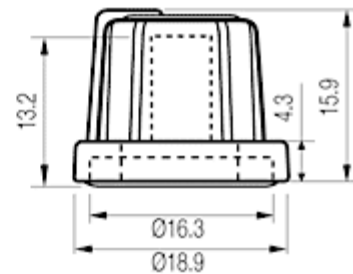

### Serie 3/03/TPN 110006 und 3/03/TPN 130006 (K040003)

11mm

13mm

Artikelnummer	Knopf- Ø	Achs- Ø	Achssitz	Markierung	Farbe der Markierung	Farbe	Material Polypropylen- Thermoplastik Elastomer
3031339	11 mm	6 mm	gezahnt	Strich	schwarz	schwarz	
3031347	11 mm	6 mm	gezahnt	Strich	grau	schwarz	
3031355	11 mm	6 mm	gezahnt	Strich	rot	schwarz	
3031360	11 mm	6 mm	gezahnt	Strich	grün	schwarz	
3031371	11 mm	6 mm	gezahnt	Strich	blau	schwarz	
3031386	11 mm	6 mm	gezahnt	Strich	gelb	schwarz	
3031394	11 mm	6 mm	gezahnt	Strich	orange	schwarz	
3031403	11 mm	6 mm	gezahnt	Strich	dunkelgrau	schwarz	
3031419	11 mm	6 mm	gezahnt	Strich	mittelgrau	schwarz	
3031427	11 mm	6 mm	gezahnt	Strich	hellblau	schwarz	
3031435	11 mm	6 mm	gezahnt	Strich	himmelblau	schwarz	
3031440	11 mm	6 mm	gezahnt	Strich	creme	schwarz	
3031451	11 mm	6 mm	gezahnt	Strich	weiß	schwarz	
3031466	11 mm	6 mm	gezahnt	Strich	hellrosa	schwarz	
3031474	11 mm	6 mm	gezahnt	Strich	pfirsich	schwarz	
3031482	11 mm	6 mm	gezahnt	Strich	leinen	schwarz	
3031498	11 mm	6 mm	gezahnt	Strich	pastellgrün	schwarz	
3031507	11 mm	6 mm	gezahnt	Strich	leuchtgrün	schwarz	
3031515	11 mm	6 mm	gezahnt	Strich	magenta	schwarz	
3031520	11 mm	6 mm	D-Schaft	Strich	schwarz	schwarz	
3031531	11 mm	6 mm	D-Schaft	Strich	grau	schwarz	
3031546	11 mm	6 mm	D-Schaft	Strich	rot	schwarz	
3031554	11 mm	6 mm	D-Schaft	Strich	grün	schwarz	
3031562	11 mm	6 mm	D-Schaft	Strich	blau	schwarz	