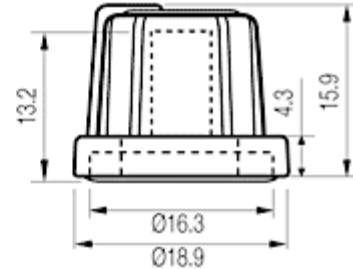

11mm

13mm

| Artikelnummer | Knopf- Ø | Achs- Ø | Achssitz | Markierung | Farbe der Markierung | Farbe | Material Polypropylen- Thermoplastik Elastomer |
|---------------|-------------|------------|----------|------------|-------------------------|---------|---|
| 3031339 | 11 mm | 6 mm | gezahnt | Strich | schwarz | schwarz | |
| 3031347 | 11 mm | 6 mm | gezahnt | Strich | grau | schwarz | |
| 3031355 | 11 mm | 6 mm | gezahnt | Strich | rot | schwarz | |
| 3031360 | 11 mm | 6 mm | gezahnt | Strich | grün | schwarz | |
| 3031371 | 11 mm | 6 mm | gezahnt | Strich | blau | schwarz | |
| 3031386 | 11 mm | 6 mm | gezahnt | Strich | gelb | schwarz | |
| 3031394 | 11 mm | 6 mm | gezahnt | Strich | orange | schwarz | |
| 3031403 | 11 mm | 6 mm | gezahnt | Strich | dunkelgrau | schwarz | |
| 3031419 | 11 mm | 6 mm | gezahnt | Strich | mittelgrau | schwarz | |
| 3031427 | 11 mm | 6 mm | gezahnt | Strich | hellblau | schwarz | |
| 3031435 | 11 mm | 6 mm | gezahnt | Strich | himmelblau | schwarz | |
| 3031440 | 11 mm | 6 mm | gezahnt | Strich | creme | schwarz | |
| 3031451 | 11 mm | 6 mm | gezahnt | Strich | weiß | schwarz | |
| 3031466 | 11 mm | 6 mm | gezahnt | Strich | hellrosa | schwarz | |
| 3031474 | 11 mm | 6 mm | gezahnt | Strich | pfirsich | schwarz | |
| 3031482 | 11 mm | 6 mm | gezahnt | Strich | leinen | schwarz | |
| 3031498 | 11 mm | 6 mm | gezahnt | Strich | pastellgrün | schwarz | |
| 3031507 | 11 mm | 6 mm | gezahnt | Strich | leuchtgrün | schwarz | |
| 3031515 | 11 mm | 6 mm | gezahnt | Strich | magenta | schwarz | |
| 3031520 | 11 mm | 6 mm | D-Schaft | Strich | schwarz | schwarz | |
| 3031531 | 11 mm | 6 mm | D-Schaft | Strich | grau | schwarz | |
| 3031546 | 11 mm | 6 mm | D-Schaft | Strich | rot | schwarz | |
| 3031554 | 11 mm | 6 mm | D-Schaft | Strich | grün | schwarz | |
| 3031562 | 11 mm | 6 mm | D-Schaft | Strich | blau | schwarz | |