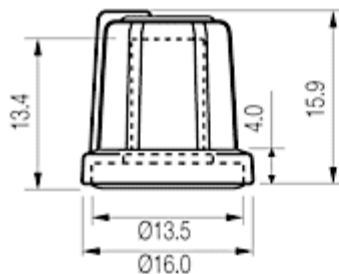

11mm

13mm

| Artikelnummer | Knopf- Ø | Achs- Ø | Achssitz | Markierung | Farbe der Markierung | Farbe | Material Polypropylen- Thermoplastik Elastomer |
|---------------|-------------|------------|----------|------------|-------------------------|---------|---|
| 3031339 | 11 mm | 6 mm | gezahnt | Strich | schwarz | schwarz | |
| 3031347 | 11 mm | 6 mm | gezahnt | Strich | grau | schwarz | |
| 3031355 | 11 mm | 6 mm | gezahnt | Strich | rot | schwarz | |
| 3031360 | 11 mm | 6 mm | gezahnt | Strich | grün | schwarz | |
| 3031371 | 11 mm | 6 mm | gezahnt | Strich | blau | schwarz | |
| 3031386 | 11 mm | 6 mm | gezahnt | Strich | gelb | schwarz | |
| 3031394 | 11 mm | 6 mm | gezahnt | Strich | orange | schwarz | |
| 3031403 | 11 mm | 6 mm | gezahnt | Strich | dunkelgrau | schwarz | |
| 3031419 | 11 mm | 6 mm | gezahnt | Strich | mittelgrau | schwarz | |
| 3031427 | 11 mm | 6 mm | gezahnt | Strich | hellblau | schwarz | |
| 3031435 | 11 mm | 6 mm | gezahnt | Strich | himmelblau | schwarz | |
| 3031440 | 11 mm | 6 mm | gezahnt | Strich | creme | schwarz | |
| 3031451 | 11 mm | 6 mm | gezahnt | Strich | weiß | schwarz | |
| 3031466 | 11 mm | 6 mm | gezahnt | Strich | hellrosa | schwarz | |
| 3031474 | 11 mm | 6 mm | gezahnt | Strich | pfirsich | schwarz | |
| 3031482 | 11 mm | 6 mm | gezahnt | Strich | leinen | schwarz | |
| 3031498 | 11 mm | 6 mm | gezahnt | Strich | pastellgrün | schwarz | |
| 3031507 | 11 mm | 6 mm | gezahnt | Strich | leuchtgrün | schwarz | |
| 3031515 | 11 mm | 6 mm | gezahnt | Strich | magenta | schwarz | |
| 3031520 | 11 mm | 6 mm | D-Schaft | Strich | schwarz | schwarz | |
| 3031531 | 11 mm | 6 mm | D-Schaft | Strich | grau | schwarz | |
| 3031546 | 11 mm | 6 mm | D-Schaft | Strich | rot | schwarz | |
| 3031554 | 11 mm | 6 mm | D-Schaft | Strich | grün | schwarz | |
| 3031562 | 11 mm | 6 mm | D-Schaft | Strich | blau | schwarz | |