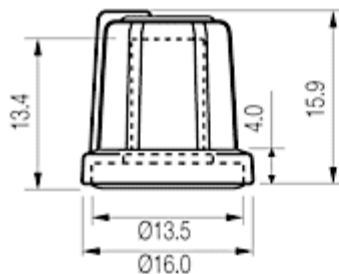

### Serie 3/03/TPN 110006 und 3/03/TPN 130006 (K040003)

11mm

13mm

Artikelnummer	Knopf- Ø	Achs- Ø	Achssitz	Markierung	Farbe der Markierung	Farbe	Material Polypropylen- Thermoplastik Elastomer
3031339	11 mm	6 mm	gezahnt	Strich	schwarz	schwarz	
3031347	11 mm	6 mm	gezahnt	Strich	grau	schwarz	
3031355	11 mm	6 mm	gezahnt	Strich	rot	schwarz	
3031360	11 mm	6 mm	gezahnt	Strich	grün	schwarz	
3031371	11 mm	6 mm	gezahnt	Strich	blau	schwarz	
3031386	11 mm	6 mm	gezahnt	Strich	gelb	schwarz	
3031394	11 mm	6 mm	gezahnt	Strich	orange	schwarz	
3031403	11 mm	6 mm	gezahnt	Strich	dunkelgrau	schwarz	
3031419	11 mm	6 mm	gezahnt	Strich	mittelgrau	schwarz	
3031427	11 mm	6 mm	gezahnt	Strich	hellblau	schwarz	
3031435	11 mm	6 mm	gezahnt	Strich	himmelblau	schwarz	
3031440	11 mm	6 mm	gezahnt	Strich	creme	schwarz	
3031451	11 mm	6 mm	gezahnt	Strich	weiß	schwarz	
3031466	11 mm	6 mm	gezahnt	Strich	hellrosa	schwarz	
3031474	11 mm	6 mm	gezahnt	Strich	pfirsich	schwarz	
3031482	11 mm	6 mm	gezahnt	Strich	leinen	schwarz	
3031498	11 mm	6 mm	gezahnt	Strich	pastellgrün	schwarz	
3031507	11 mm	6 mm	gezahnt	Strich	leuchtgrün	schwarz	
3031515	11 mm	6 mm	gezahnt	Strich	magenta	schwarz	
3031520	11 mm	6 mm	D-Schaft	Strich	schwarz	schwarz	
3031531	11 mm	6 mm	D-Schaft	Strich	grau	schwarz	
3031546	11 mm	6 mm	D-Schaft	Strich	rot	schwarz	
3031554	11 mm	6 mm	D-Schaft	Strich	grün	schwarz	
3031562	11 mm	6 mm	D-Schaft	Strich	blau	schwarz	