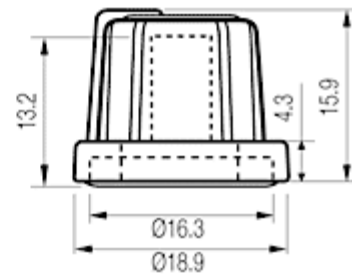

### Serie 3/03/TPN 110006 und 3/03/TPN 130006 (K040003)

11mm

13mm

Artikelnummer	Knopf- Ø	Achs- Ø	Achssitz	Markierung	Farbe der Markierung	Farbe	Material Polypropylen- Thermoplastik Elastomer
3031339	11 mm	6 mm	gezahnt	Strich	schwarz	schwarz	
3031347	11 mm	6 mm	gezahnt	Strich	grau	schwarz	
3031355	11 mm	6 mm	gezahnt	Strich	rot	schwarz	
3031360	11 mm	6 mm	gezahnt	Strich	grün	schwarz	
3031371	11 mm	6 mm	gezahnt	Strich	blau	schwarz	
3031386	11 mm	6 mm	gezahnt	Strich	gelb	schwarz	
3031394	11 mm	6 mm	gezahnt	Strich	orange	schwarz	
3031403	11 mm	6 mm	gezahnt	Strich	dunkelgrau	schwarz	
3031419	11 mm	6 mm	gezahnt	Strich	mittelgrau	schwarz	
3031427	11 mm	6 mm	gezahnt	Strich	hellblau	schwarz	
3031435	11 mm	6 mm	gezahnt	Strich	himmelblau	schwarz	
3031440	11 mm	6 mm	gezahnt	Strich	creme	schwarz	
3031451	11 mm	6 mm	gezahnt	Strich	weiß	schwarz	
3031466	11 mm	6 mm	gezahnt	Strich	hellrosa	schwarz	
3031474	11 mm	6 mm	gezahnt	Strich	pfirsich	schwarz	
3031482	11 mm	6 mm	gezahnt	Strich	leinen	schwarz	
3031498	11 mm	6 mm	gezahnt	Strich	pastellgrün	schwarz	
3031507	11 mm	6 mm	gezahnt	Strich	leuchtgrün	schwarz	
3031515	11 mm	6 mm	gezahnt	Strich	magenta	schwarz	
3031520	11 mm	6 mm	D-Schaft	Strich	schwarz	schwarz	
3031531	11 mm	6 mm	D-Schaft	Strich	grau	schwarz	
3031546	11 mm	6 mm	D-Schaft	Strich	rot	schwarz	
3031554	11 mm	6 mm	D-Schaft	Strich	grün	schwarz	
3031562	11 mm	6 mm	D-Schaft	Strich	blau	schwarz	