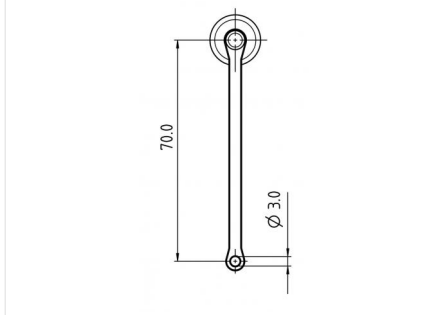

Bezeichnung **Snap-In - Schutzkappe für Flanschstecker; Serie 720**

Bestellnummer **08 2559 000 000**

## Abbildung

## Maßzeichnung