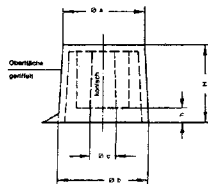

Zeigerknöpfe

ohne Schraubbefestigung

TYP 12

TYP 15

TYP 20

Farben: schwarz, grau, rot,
blau

Außenmaße:

Typ	12	15	20
a	11	13	18
b	12	15	20
H	14	16	17
L	9	10	14

Drehknopf mit Nase

Achse 6 Ø steckbar

12

15

20

Achse 4 Ø

12

15

20

Änderungen vorbehalten