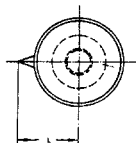

Änderungen vorbehalten