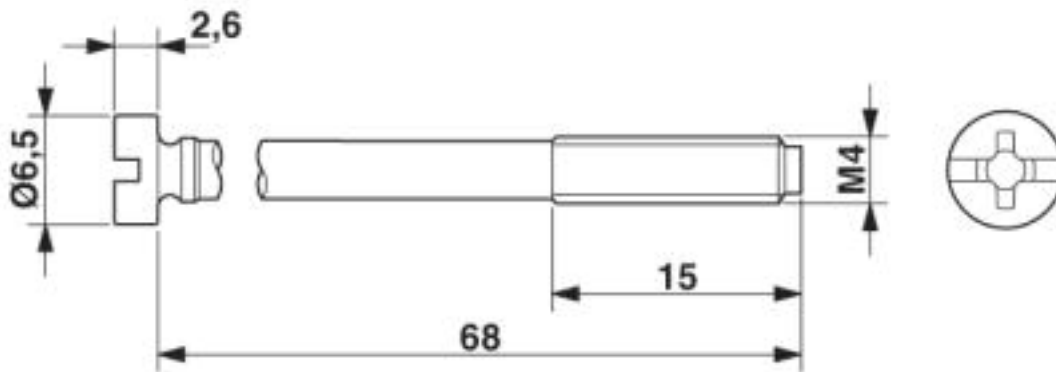

HC-K-KV-M25(11-17) - 1690639

Zubehör

VC-BZS WH - 1852875

Zeichnungen

Tüllengehäuse - VC-K-T2-Z-M25 - 1852948

Maßzeichnung

Maßzeichnung

Tüllengehäuse - VC-K-T2-Z-M25 - 1852948