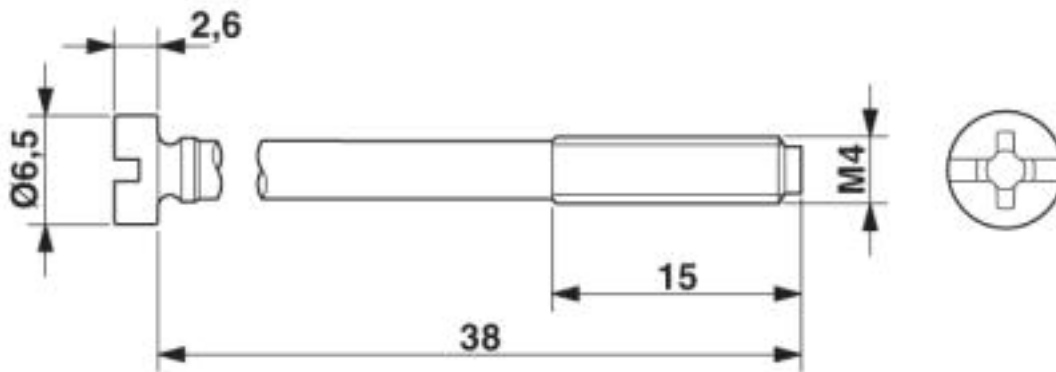

Tüllengehäuse - VC-K-T2-Z-M25 - 1852948

Maßzeichnung

© Phoenix Contact 2013 - alle Rechte vorbehalten
<http://www.phoenixcontact.com>