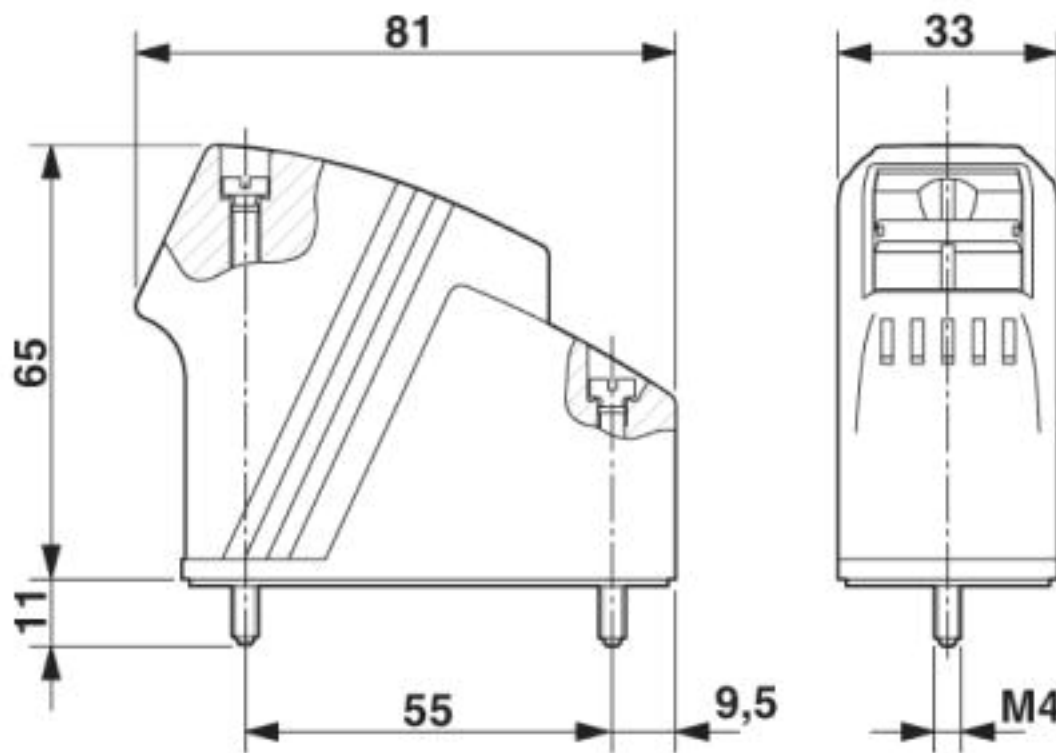

Kaufmännische Daten

Verpackungseinheit	5
GTIN	4017918970826

Technische Daten

Maße

Höhe	65 mm
-------------	-------

Umgebungsbedingungen

Schutzart	IP65
Umgebungstemperatur (Betrieb)	-40 °C ... 80 °C

Allgemein

HC-K-KV-M25(11-17) - 1690639

Zubehör

VC-BZS WH - 1852875

Zeichnungen

Tüllengehäuse - VC-K-T2-Z-M25 - 1852948

Maßzeichnung

Maßzeichnung

Tüllengehäuse - VC-K-T2-Z-M25 - 1852948