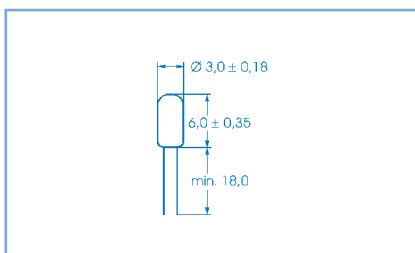

Subminiatur - Glühlampen - Wire Terminal

T^{3/4}

(2,5 x 6,5 mm)

Spannung	Strom	Leistung	Artikel-Nr.	EAN 4021553...
4V	115mA	0,5W	21090415	368092
5V	60mA	0,3W	21090560	369808
	80mA	0,4W	21090580	369815
6V	115mA	0,6W	21090515	360003
	25mA	0,15W	21090625	368108
12V	25mA	0,3W	21091225	368115
	50mA	0,6W	21091250	369822
24V	20mA	0,48W	21092420	369839

Subminiatur - Glühlampen - Wire Terminal

T1

(3,2 x 6,5 mm)

Subminiatur

Spannung	Strom	Leistung	Artikel-Nr.	EAN 4021553...	
1,5V	75mA	0,11W	21109157	369846	
2,5V	65mA	0,16W	21109255	368047	
3V	12mA	0,04W	21109312	360034	
	40mA	0,12W	21109340	368306	
5V	115mA	0,35W	21109315	368122	
	21mA	0,11W	21109521	369853	
	30mA	0,15W	21109530	369860	
	40mA	0,2W	21109540	368313	
	60mA	0,3W	21109560	369877	
6V	115mA	0,6W	21109515	369884	
	125mA	0,63W	21109525	369891	
	25mA	0,15W	21109615	368139	
	40mA	0,24W	21109640	368320	
	50mA	0,25W	21109650	369907	
	60mA	0,36W	21109660	369914	
8V	70mA	0,42W	21109670	369921	
	115mA	0,7W	21109615	360041	
	80mA	0,64W	21109880	368337	
	12V	30mA	0,36W	21109123	369938
		40mA	0,48W	21101240	369945
40mA		0,48W	2110124B	368009	
40mA		0,48W	2110124G	368016	
40mA		0,48W	2110124R	368023	
40mA		0,48W	2110124Y	368030	
blau grün rot gelb	40mA	0,48W	21109124	368344	
	50mA	0,6W	21109125	369952	
	60mA	0,72W	21109126	369969	
14V	40mA	0,56W	21109144	368351	
	80mA	1,12W	21109148	369976	
18V	21mA	0,38W	21109181	368146	
	26mA	0,47W	21109182	369983	
24V	20mA	0,48W	21109242	369990	
28V	24mA	0,67W	21109282	369099	
36V	20mA	0,72W	21109362	368153	