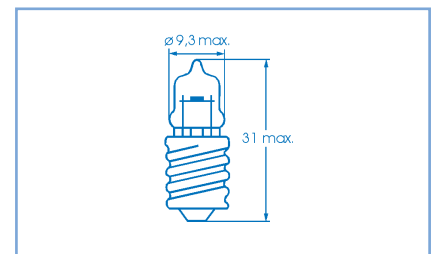

Halogen-Glühlampen für Taschenlampen

Socket E10

(9,3 x 31 mm)

Spannung	Strom	Artikel-Nr.	EAN 4021553....
2,5V	0,5A	01702550	420066
2,8V	0,5A	01702850	420073
	0,85A	01702885	420202
3,75V	0,75A	01703775	420080
4,0V	0,5A	01704050	420097
	0,85A	01704085	420219
4,8V	0,5A	01704850	420158
	1,0A	01704810	420226
5,2V	0,5A	01705250	420233
	0,85A	01705285	420240
5,5V	1,0A	01705510	420257
6,0V	0,4A	01706040	420264
	0,7A	01706070	420165
	1A	01706010	420172
6,5V	0,7A	01706570	420271
7,2V	0,85A	01707285	420288