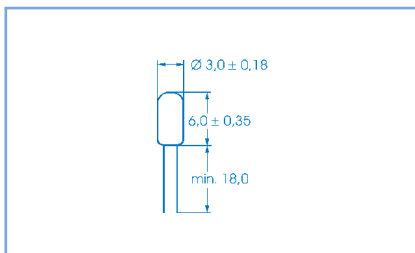

Subminiatur - Glühlampen - Wire Terminal

T^{3/4}

(2,5 x 6,5 mm)

Spannung	Strom	Leistung	Artikel-Nr.	EAN 4021553...
4V	115mA	0,5W	21090415	368092
5V	60mA	0,3W	21090560	369808
	80mA	0,4W	21090580	369815
6V	115mA	0,6W	21090515	360003
	25mA	0,15W	21090625	368108
12V	25mA	0,3W	21091225	368115
	50mA	0,6W	21091250	369822
24V	20mA	0,48W	21092420	369839

Subminiatur - Glühlampen - Wire Terminal

T1

(3,2 x 6,5 mm)

Subminiatur

Spannung	Strom	Leistung	Artikel-Nr.	EAN 4021553...
1,5V	75mA	0,11W	21109157	369846
2,5V	65mA	0,16W	21109255	368047
3V	12mA	0,04W	21109312	360034
	40mA	0,12W	21109340	368306
5V	115mA	0,35W	21109315	368122
	21mA	0,11W	21109521	369853
	30mA	0,15W	21109530	369860
	40mA	0,2W	21109540	368313
	60mA	0,3W	21109560	369877
6V	115mA	0,6W	21109515	369884
	125mA	0,63W	21109525	369891
	25mA	0,15W	21109615	368139
	40mA	0,24W	21109640	368320
	50mA	0,25W	21109650	369907
8V	60mA	0,36W	21109660	369914
	70mA	0,42W	21109670	369921
	115mA	0,7W	21109615	360041
	80mA	0,64W	21109880	368337
12V	30mA	0,36W	21109123	369938
	40mA	0,48W	21101240	369945
	40mA	0,48W	2110124B	368009
	40mA	0,48W	2110124G	368016
	40mA	0,48W	2110124R	368023
	40mA	0,48W	2110124Y	368030
blau grün rot gelb	40mA	0,48W	21109124	368344
	50mA	0,6W	21109125	369952
	60mA	0,72W	21109126	369969
14V	40mA	0,56W	21109144	368351
	80mA	1,12W	21109148	369976
18V	21mA	0,38W	21109181	368146
	26mA	0,47W	21109182	369983
24V	20mA	0,48W	21109242	369990
28V	24mA	0,67W	21109282	369099
36V	20mA	0,72W	21109362	368153