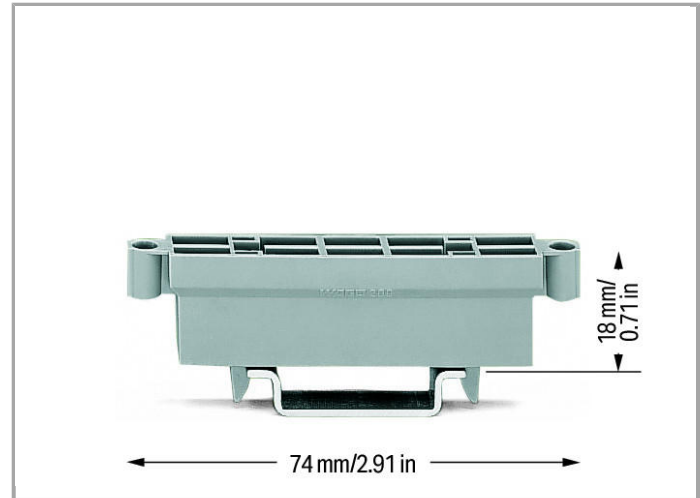

Datenblatt | Artikelnummer: 209-100

Sammelträger für Querbrücker; passend für Querbrücker Serie 279-284,
Bananenstecker Serie 215

www.wago.com/209-100

Artikelbeschreibung

Der Sammelträger ist auf Tragschienen DIN 35 aufrastbar.

Er dient zur Aufbewahrung von Querbrückern und Bananenstecker, die bei Service-Arbeiten aus Klemmen herausgenommen oder in diese hineingesteckt werden müssen.

Daten

Technische Daten

Produkthauptfunktion	Montagematerial
Montageart	Tragschiene 35

Geometrische Daten

Breite	10,7 mm / 0.421 inch
Höhe ab Oberkante Tragschiene	18 mm / 0.709 inch
Tiefe	74 mm / 2.913 inch

Werkstoffdaten

Farbe	grau
Brandlast	0.142 MJ
Gewicht	4.73 g

Kaufmännische Daten

Ursprungsland	DE
---------------	----