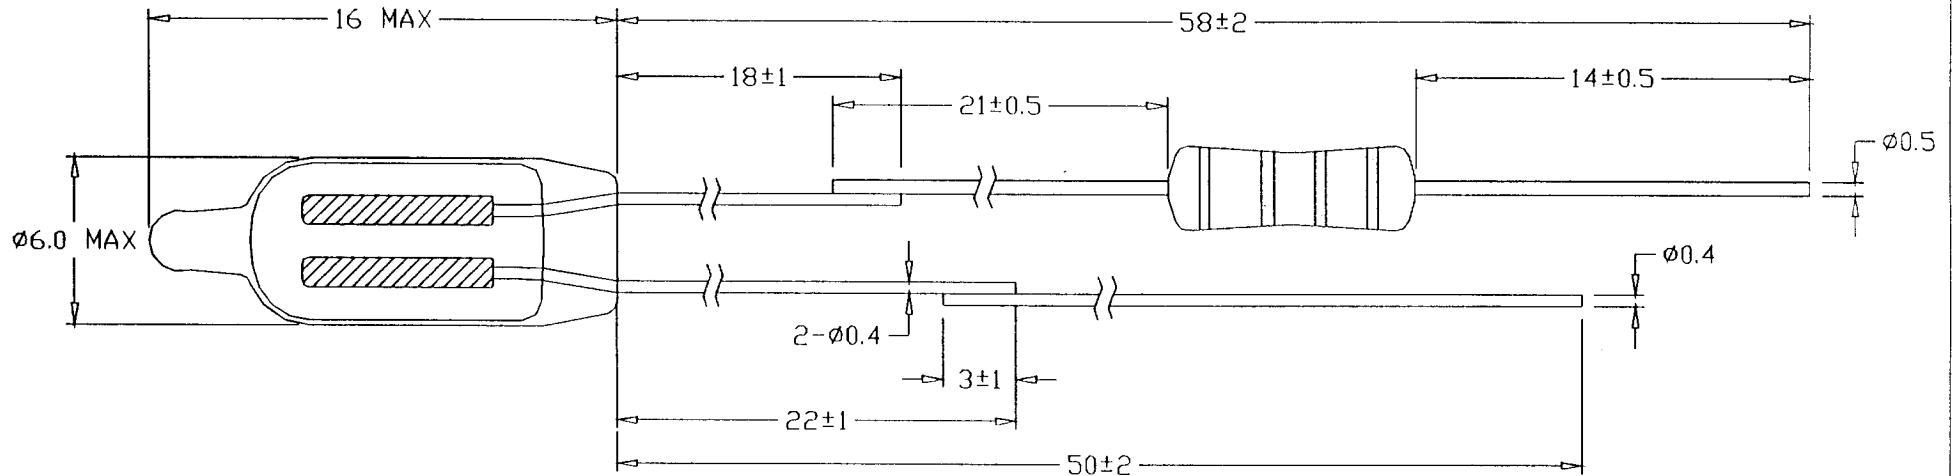

# Bartheleme

Anzeige- und Signallampen  
Sonderlampen

Conrad Nr.: 724998

47K $\Omega$  1/3W

|              |                  |                                    |     |               |              |                           |                   |
|--------------|------------------|------------------------------------|-----|---------------|--------------|---------------------------|-------------------|
| Drawn By:    | Date. 26/04/2004 | NEON LAMPS 6x16                    |     |               | Art No.      | 000823R6                  |                   |
| Redrawn By:  | Date.            | <i>ELECTRICAL CHARACTERISTICS.</i> |     |               |              | <i>FILAMENT<br/>SHAPE</i> |                   |
| Approved By: | Date.            |                                    |     |               |              |                           |                   |
| Dimensions.  | MM.              | Scale.                             | 4:1 | <i>VOLTS.</i> | <i>AMPS.</i> | <i>MSCP.</i>              | <i>LIFE HOUR.</i> |